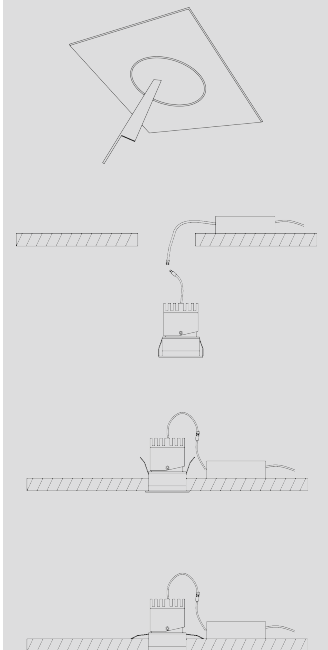

ACCESSORY SELECTION

OPTIONA

FUNCTION DESCRIPTION

inSona Wus 系列嵌入式层板灯，系列灯具体积小巧，稳定、无频闪、深杯防眩，直接下照等特点。分别有Φ30mm、Φ40mm、Φ50mm、Φ60mm 开孔尺寸提供，功率 3W、5-7W、7-9W 功率段。灯具光束角有 15°/24°/40°，灯具高度 40mm、50mm、65mm、80mm，色温均为双色温（2700K-6500K），模块化可更换不同光学配件拉伸镜片、柔光镜片满足需求。适用于需要开孔小，天花预留空间矮等特点的安装条件处。搭配 inSona 蓝牙智能调光驱动即可实现灯光场景联动。

INSONA WUS SERIES EMBEDDED LAMINATE LAMPS HAVE THE CHARACTERISTICS OF SMALL VOLUME, STABILITY, NO STROBOSCOPIC, DEEP CUP ANTI GLARE, DIRECT ILLUMINATION AND SO ON. RESPECTIVELY Φ 30MM、Φ 40MM、Φ 50MM、Φ 60MM OPENING SIZE, 3W, 5-7W AND 7-9W POWER SECTIONS. THE LIGHT BEAM ANGLE OF THE LAMP IS 15°/24°/40°, THE HEIGHT OF THE LAMP IS 40MM, 50MM, 65MM AND 80MM, AND THE COLOR TEMPERATURE IS TWO-COLOR TEMPERATURE (2700K-6500K). DIFFERENT OPTICAL ACCESSORIES CAN BE REPLACED IN MODULARIZATION, AND THE STRETCHING LENS AND SOFT LIGHT LENS CAN MEET THE REQUIREMENTS. IT IS APPLICABLE TO THE INSTALLATION CONDITIONS WITH THE CHARACTERISTICS OF SMALL OPENING AND LOW CEILING RESERVED SPACE. COMBINED WITH INSONA BLUETOOTH INTELLIGENT DIMMING DRIVER, LIGHT SCENE LINKAGE CAN BE REALIZED.