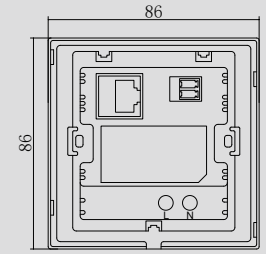

inSona

CONTROL PANEL

inSona Bluebee ·

智能触摸屏

IP20

产品名称 |
PRODUCT NAME

智能触摸屏
IN-BLE-S1M

无线类型 |
WIRELESS TYPE

BLUEBEE WIFI
BLUEBEE WIFI

输入电压 |
INPUT VOLTAGE

220-240V
220-240VOLTS

频率范围 |
FREQUENCY RANGE

50/60Hz
50/60Hz

布线方式 |
WIRING MODE

零火供电
AC220-240V

工作湿度 |
WORKING HUMIDITY

5-85%
5-85 PERCENT

产品尺寸 |
PRODUCT SIZE

86*86*10mm
86*86*10mm

COLOR SELECTION

黑色
BLACK

FUNCTION DESCRIPTION

本设备为场景控制设备,设备控制界面等同 APP 操作界面,具有控制网内任意设备的功能。外观简洁线条流畅,为智慧灯光系统的点睛之笔。设备采用 220V 供电,通过蓝牙与网内设备通信,支持有线与无线 WiFi 联网,设备支持在线 OTA 功能。

THIS DEVICE IS A SCENE CONTROL DEVICE, AND THE DEVICE CONTROL INTERFACE IS EQUIVALENT TO THE APP OPERATION INTERFACE, WHICH HAS THE FUNCTION OF CONTROLLING ANY DEVICE IN THE NETWORK. THE APPEARANCE LINES ARE SMOOTH, WHICH IS THE CROWNING TOUCH OF THE INTELLIGENT LIGHTING SYSTEM. THE EQUIPMENT IS POWERED BY 220V, COMMUNICATES WITH DEVICES IN THE NETWORK THROUGH BLUETOOTH, SUPPORTS WIRED AND WIRELESS WIFI NETWORKING, AND SUPPORTS ONLINE OTA FUNCTION.

DIMENSION INSTALLATION