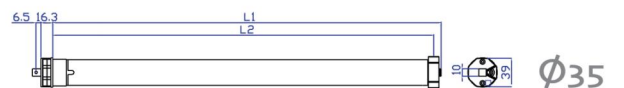

Dimension drawing / 电机外形尺寸图