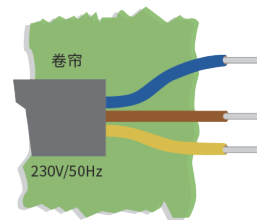

可搭配木百叶

可搭配投影幕

FUNCTION LINE CONNECTION

白色线=零线 White=Neutral
 黑色线=火线 Black=Direction
 绿色线=接地线 Green=Earth

蓝色线=零线 White=Neutral
 棕色线=火线 Brown=Direction

MOTOR STRUCTURE

- Residence 住宅
- Commercial Plaza 商业广场
- Smart Apartment 房地产