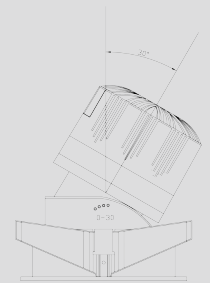

DIMENSION INSTALLATION

inSona

Wus75开孔系列

LIGHTING DATA

inSona Bluebee · IP44

型号 MODEL	IN-BLE-Wus2101-Ma	IN-BLE-Wus2101-Sa	IN-BLE-Wus2106-A5
功率 POWER	12W	12W	12W
开孔 OPENING	Φ75	Φ75	Φ75
尺寸 SIZE	85*H95mm	85*H95mm	85*H95mm
眩光值 GLARE VALUE	UGR<19	UGR<19	UGR<19
显色指数 CRI	Ra>92	Ra>92	Ra>92
光束角 BEAM ANGLE	10°/15°/24°/36°/50°	10°/15°/24°/36°/50°	36°/50°
光源类型 LIGHT SOURCE TYPE	单色温	双色温	RGBCW
色温 COLOR TEMPERATURE	2700K/3000K/4000K/5000K	2700K-6500K	RGBCW
光通量 LUMINOUS FLUX	722lm/794lm/830lm/881lm	902lm	1020lm
寿命 LIFE	50000h	50000h	50000h
防护等级 PROTECTION	IP44	IP44	IP44