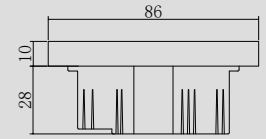

inSona

CONTROL PANEL

inSona Bluebee ·

智能触摸屏

IP20

产品名称 |
PRODUCT NAME

智能触摸屏
IN-BLE-S1M

无线类型 |
WIRELESS TYPE

BLUEBEE WIFI
BLUEBEE WIFI

输入电压 |
INPUT VOLTAGE

220-240V
220-240VOLTS

频率范围 |
FREQUENCY RANGE

50/60Hz
50/60Hz

布线方式 |
WIRING MODE

零火供电
AC220-240V

工作湿度 |
WORKING HUMIDITY

5-85%
5-85 PERCENT

产品尺寸 |
PRODUCT SIZE

86*86*10mm
86*86*10mm

COLOR SELECTION

黑色
BLACK

FUNCTION DESCRIPTION

本设备为场景控制设备,设备控制界面等同 APP 操作界面,具有控制网内任意设备的功能。外观简洁线条流畅,为智慧灯光系统的点睛之笔。设备采用 220V 供电,通过蓝牙与网内设备通信,支持有线与无线 WiFi 联网,设备支持在线 OTA 功能。

THIS DEVICE IS A SCENE CONTROL DEVICE, AND THE DEVICE CONTROL INTERFACE IS EQUIVALENT TO THE APP OPERATION INTERFACE, WHICH HAS THE FUNCTION OF CONTROLLING ANY DEVICE IN THE NETWORK. THE APPEARANCE LINES ARE SMOOTH, WHICH IS THE CROWNING TOUCH OF THE INTELLIGENT LIGHTING SYSTEM. THE EQUIPMENT IS POWERED BY 220V, COMMUNICATES WITH DEVICES IN THE NETWORK THROUGH BLUETOOTH, SUPPORTS WIRED AND WIRELESS WIFI NETWORKING, AND SUPPORTS ONLINE OTA FUNCTION.

DIMENSION INSTALLATION