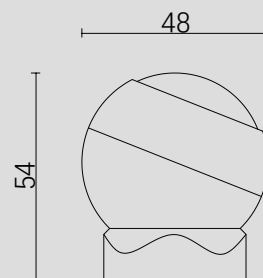

DIMENSION INSTALLATION

inSona

THERMAL MOVEMENT SENSOR

inSona Bluebee ·

红外感应器

IP20

型号 MODEL	移动式热移动传感器 (电池) IN-BLE-SENDC123A	热移动传感器 IN-BLE-SENDC3001
电源 POWER SUPPLY	CR123A CR123A	2AA BATTERIES 2AA BATTERIES
待机功耗 STANDBY POWER CONSUMPTION	≤15uA 小于等于15uA	<1W 小于1W
工作温度 WORKING TEMPERATURE	-10°C~+55°C -10°C~+55°C CENTIGRADE	0~32°C 0~32CENTIGRADE
感应范围 WIRELESS CONNECTION	可调节 ADJUSTABLE	可调节 ADJUSTABLE
产品尺寸 PRODUCT SIZE	Φ48.4x58.4mm Φ48.4x58.4mm	Φ105x35mm Φ105x35mm

COLOR SELECTION

FUNCTION DESCRIPTION

inSona 热移动吸顶传感器本设备应用于针对大范围人体位移移动的被动式红外吸顶探测器，该传感器内置蓝牙模组；设备需 5 号电池供电，吸顶安装。底部可设置红外感应灵敏度 25%、50%、75%、100%，自定义感应控制的灯具数量，通过 inSona 手机 app 可以设置触发间隔跟自动熄灭时间自定义，无需网关支持灯场景联动。

INSONA THERMAL MOBILE CEILING SENSOR THIS DEVICE IS APPLIED TO THE PASSIVE INFRARED CEILING DETECTOR FOR LARGE-SCALE HUMAN DISPLACEMENT AND MOVEMENT. THE SENSOR HAS A BUILT-IN BLUETOOTH MODULE; THE EQUIPMENT NEEDS NO. 5 BATTERY POWER SUPPLY AND CEILING INSTALLATION. THE INFRARED SENSING SENSITIVITY OF 25%, 50%, 75% AND 100% CAN BE SET AT THE BOTTOM. THE NUMBER OF LAMPS CONTROLLED BY SENSING CAN BE CUSTOMIZED. THE TRIGGER INTERVAL AND AUTOMATIC OFF TIME CAN BE CUSTOMIZED THROUGH THE INSONA MOBILE APP. THERE IS NO NEED FOR THE GATEWAY TO SUPPORT THE LINKAGE OF LAMP SCENES.