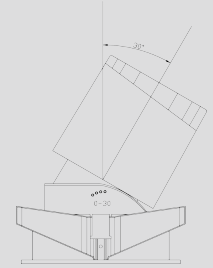

DIMENSION INSTALLATION

inSona

Wus95开孔系列

LIGHTING DATA

inSona Bluebee · IP44

型号 MODEL	IN-BLE-WusE95d	IN-BLE-WusE95s	IN-BLE-WusE95c
功率 POWER	20W	20W	12W
开孔 OPENING	Φ95	Φ95	Φ95
尺寸 SIZE	106*H119mm	106*H119mm	106*H119mm
眩光值 GLARE VALUE	UGR<19	UGR<19	UGR<19
显色指数 CRI	Ra>92	Ra>92	Ra>92
光束角 BEAM ANGLE	12°/15°/24°/36°/55°	12°/15°/24°/36°/55°	36°/55°
光源类型 LIGHT SOURCE TYPE	单色温	双色温	RGBCW
色温 COLOR TEMPERATURE	2700K/3000K/4000K/5000K	2700K-6500K	RGBCW
光通量 LUMINOUS FLUX	1023lm/1125lm/1176lm/1248lm	1468lm	1020lm
寿命 LIFE	50000h	50000h	50000h
防护等级 PROTECTION	IP44	IP44	IP44