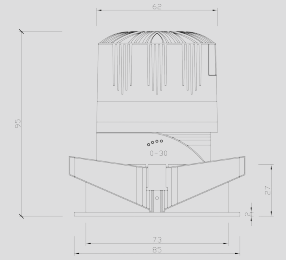

DIMENSION INSTALLATION

inSona

Wus75开孔系列

LIGHTING DATA

inSona Bluebee · IP44

型号 MODEL	IN-BLE-Wus2101-Ma	IN-BLE-Wus2101-Sa	IN-BLE-Wus2106-A5
功率 POWER	12W	12W	12W
开孔 OPENING	Φ75	Φ75	Φ75
尺寸 SIZE	85*H95mm	85*H95mm	85*H95mm
眩光值 GLARE VALUE	UGR<19	UGR<19	UGR<19
显色指数 CRI	Ra>92	Ra>92	Ra>92
光束角 BEAM ANGLE	10°/15°/24°/36°/50°	10°/15°/24°/36°/50°	36°/50°
光源类型 LIGHT SOURCE TYPE	单色温	双色温	RGBCW
色温 COLOR TEMPERATURE	2700K/3000K/4000K/5000K	2700K-6500K	RGBCW
光通量 LUMINOUS FLUX	722lm/794lm/830lm/881lm	902lm	1020lm
寿命 LIFE	50000h	50000h	50000h
防护等级 PROTECTION	IP44	IP44	IP44