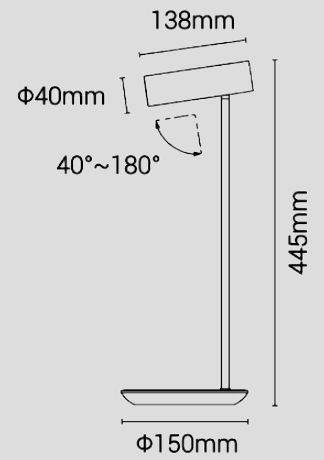

DIMENSION INSTALLATION

inSona

享悦台灯

LIGHTING DATA

inSona Bluebee · IP20

型号 MODEL	享悦S-one
功率 POWER	24W (光源10W+无线充电MAX14W)
额定电压 RATED VOLTAGE	DC12v
尺寸 SIZE	Φ165*480mm
控制方式 CONTROL MODE	手势 蓝牙 按键 App控制
无线充电 WIRELESS CHARGING	14W Max
光源类型 LIGHT SOURCE TYPE	单色温
色温 COLOR TEMPERATURE	3000K
光束角 BEAM ANGLE	36°
寿命 LIFE	20000h
防护等级 PROTECTION	IP20

FUNCTION DESCRIPTION

inSona+ING联名款智能台灯。24W功率光源，配备MAX14W无线充电功能，内置inSona蓝牙芯片，无需网关、无需网络、本地使用。可实现手势与无线方式控制，自带4键按键，自由编辑场景与inSona智能灯光系统进行联动，有效减少卧室面板数量，集颜值、实用一身的实力派单品。

INSONA +ING CO-BRANDED INTELLIGENT LAMP. 24W POWER LIGHT SOURCE, 14W MAX WIRELESS CHARGING FUNCTION, BUILT-IN INSONA BLUETOOTH CHIP, NO GATEWAY, NO NETWORK, LOCAL USE. GESTURES AND WIRELESS CONTROL CAN BE REALIZED, WITH 4 KEYS, FREE EDITING SCENE AND INSONA INTELLIGENT LIGHTING SYSTEM LINKAGE, EFFECTIVELY REDUCE THE NUMBER OF BEDROOM PANELS. IT IS A BEAUTIFUL AND FUNCTIONAL PRODUCT.