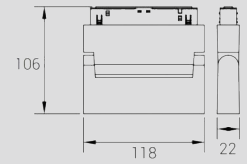

DIMENSION INSTALLATION

120°