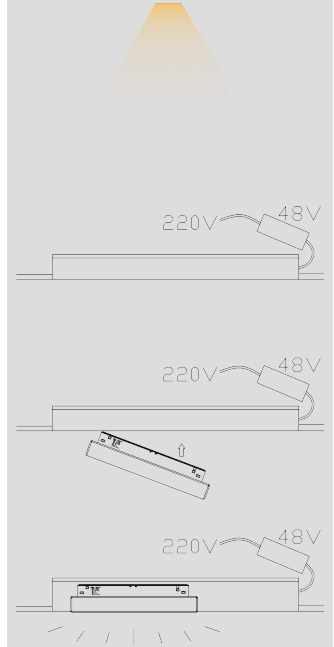

LIGHTING DATA

inSona Bluebee · IP20

型号 MODEL	IN-BLE-MSL-GS1	IN-BLE-MSL-GS2
功率 POWER	12W	24W
安装方式 INSTALLATION MODE	AAG20磁吸轨道	AAG20磁吸轨道
输入电压 INPUT VOLTAGE	48V	48V
尺寸 SIZE	195*22*43mm	385*22*43mm
眩光值 GLARE VALUE	UGR<19	UGR<19
显色指数 CRI	Ra>90	Ra>90
光束角 BEAM ANGLE	30°	30°
光源类型 LIGHT SOURCE TYPE	双色温	双色温
色温 COLOR TEMPERATURE	2700K-6500K	2700K-6500K
光通量 LUMINOUS FLUX	1875lm	2250lm
寿命 LIFE	50000h	50000h
防护等级 PROTECTION	IP20	IP20

38°