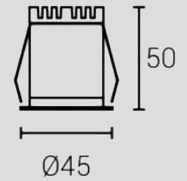

DIMENSION INSTALLATION