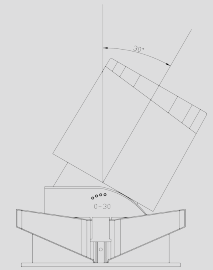

DIMENSION INSTALLATION

inSona

Wus120开孔系列

LIGHTING DATA

inSona Bluebee · IP44

型号 MODEL	IN-BLE-WusE120d	IN-BLE-WusE120s	IN-BLE-WusE120c
功率 POWER	30W	30W	12W
开孔 OPENING	Φ120	Φ120	Φ120
尺寸 SIZE	132*H145mm	132*H145mm	132*H145mm
眩光值 GLARE VALUE	UGR<19	UGR<19	UGR<19
显色指数 CRI	Ra>92	Ra>92	Ra>92
光束角 BEAM ANGLE	12°/15°/24°/36°/55°	12°/15°/24°/36°/55°	36°/55°
光源类型 LIGHT SOURCE TYPE	单色温	双色温	RGBCW
色温 COLOR TEMPERATURE	2700K/3000K/4000K/5000K	2700K-6500K	RGBCW
光通量 LUMINOUS FLUX	1502lm/1652lm/1727lm/1832lm	2023lm	1020lm
寿命 LIFE	50000h	50000h	50000h
防护等级 PROTECTION	IP44	IP44	IP44