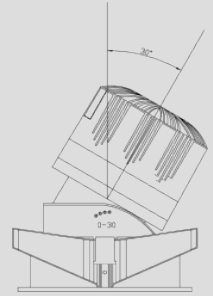

DIMENSION INSTALLATION

inSona

治愈光系列

LIGHTING DATA

	inSona Bluebee ·	IP44
型号 MODEL	SUNTTRO-CURE-SPOT-A	IN-BLE-Wus2106-A5
功率 POWER	12W	12W
开孔 OPENING	Φ75	Φ75
尺寸 SIZE	85*H95mm	85*H95mm
眩光值 GLARE VALUE	UGR<19	UGR<19
显色指数 CRI	Ra>90	Ra>95
光束角 BEAM ANGLE	10°/15°/24°/36°/50°	36°/50°
光源类型 LIGHT SOURCE TYPE	双色温	RGBCW
色温 COLOR TEMPERATURE	2200K-6500K	1000K-10000K
光通量 LUMINOUS FLUX	902lm	1020lm
寿命 LIFE	50000h	50000h
防护等级 PROTECTION	IP44	IP44

ACCESSORY SELECTION

COLOR

OPTIONA

FUNCTION DESCRIPTION

inSona Wus系列嵌入式射灯, 该系列灯具均以模块化设计、稳定、无频闪、深杯防眩。75mm开孔, 12W功率, 可调光束角(10°/15°/24°/36°/50°), 单色温(2700K、3000K、4000K、5000K)/双色温(2700K-6000K)/RGBCW调光调色。透镜配件可替换, 反射罩6色可选, 可搭配圆形窄边、方形窄边、无边; 光学配件自由搭配, 蜂窝网、拉伸镜片、清波片、柔光镜片, 满足不同用光需求。适用顶面大角度主照明、小角度重点照明, 彰显无主灯设计的简约风格。配合inSona蓝牙芯片调光驱动, 实现开闭控制、明暗调节, 与其他inSona产品联动组成灯光场景。

INSONA WUS SERIES EMBEDDED SPOTLIGHTS ARE MODULAR, STABLE, STROBOSCOPIC AND ANTI-GLARE WITH DEEP CUPS. 75MM OPEN HOLE, 12W POWER, ADJUSTABLE BEAM ANGLE (10°/15°/24°/36°/50°), MONOCHROMATIC TEMPERATURE (2700K, 3000K, 4000K, 5000K)/ DUAL COLOR TEMPERATURE (2700K-6000K)/RGBCW DIMMING AND TONING. LENS ACCESSORIES CAN BE REPLACED, REFLECTOR COVER 6 COLORS OPTIONAL, CAN BE MATCHED WITH ROUND NARROW EDGE, SQUARE NARROW EDGE, BOUNDLESS; FREE OPTICAL ACCESSORIES, HONEYCOMB MESH, STRETCH LENS, CLEAR PLATE, SOFT LIGHT LENS, TO MEET DIFFERENT LIGHTING NEEDS. IT IS SUITABLE FOR LARGE-ANGLE MAIN LIGHTING AND SMALL-ANGLE KEY LIGHTING ON THE TOP SURFACE TO HIGHLIGHT THE SIMPLE STYLE OF DESIGN WITHOUT MAIN LIGHTING. COOPERATE WITH INSONA BLUETOOTH CHIP TO ADJUST THE DRIVE AND DRIVE, REALIZE ON/OFF CONTROL AND LIGHT AND SHADE ADJUSTMENT, AND COMBINE WITH OTHER INSONA PRODUCTS TO FORM LIGHTING SCENES.