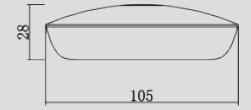

DIMENSION INSTALLATION