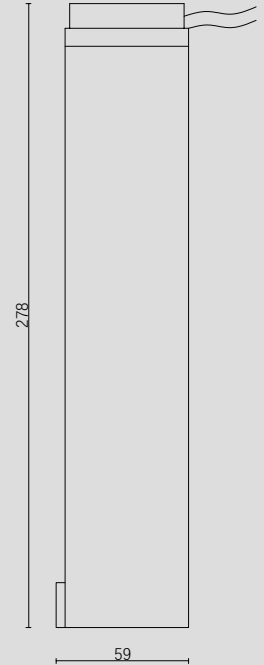

FUNCTION DESCRIPTION

inSona 蓝牙梦幻帘控制马达, 外观精致小巧, 可安装于极窄空间。内置 inSona 蓝牙芯片、无需网关、本地运行。适用于各种开合帘马达适用场合, 具有电子行程限位、内置接收功能+遇阻停止的功能、轻触启动功能、停电手拉、安全电压、静音等众多功能。通过蓝牙网络可进行马达的开启、关闭、停止、百分位行程控制等各种功能, 支持手持遥控器、面贴遥控器、蓝牙遥控器、App 控制等众多功能, 搭配 inSona 配套的产品, 可完美实现与灯光、场景面板、感应器的完美搭配使用。

INSONA BLUETOOTH DREAM CURTAIN CONTROL MOTOR, WITH A DELICATE AND COMPACT APPEARANCE, CAN BE INSTALLED IN EXTREMELY NARROW SPACES. BUILT IN INSONA BLUETOOTH CHIP, NO GATEWAY REQUIRED, AND RUNS LOCALLY. SUITABLE FOR VARIOUS OCCASIONS OF OPENING AND CLOSING CURTAIN MOTORS, IT HAS ELECTRONIC TRAVEL LIMIT, BUILT-IN RECEIVING FUNCTION+STOP FUNCTION WHEN ENCOUNTERING OBSTACLES, LIGHT TOUCH START FUNCTION, POWER OUTAGE HAND PULL, SAFETY VOLTAGE, MUTE AND MANY OTHER FUNCTIONS. THROUGH BLUETOOTH NETWORK, VARIOUS FUNCTIONS SUCH AS MOTOR ON/OFF, STOP, AND PERCENTILE TRAVEL CONTROL CAN BE PERFORMED. IT SUPPORTS VARIOUS FUNCTIONS SUCH AS HANDHELD REMOTE CONTROL, PATCH REMOTE CONTROL, BLUETOOTH REMOTE CONTROL, APP CONTROL, ETC. WHEN PAIRED WITH INSONA'S MATCHING PRODUCTS, IT CAN PERFECTLY MATCH WITH LIGHTING, SCENE PANELS, AND SENSORS.