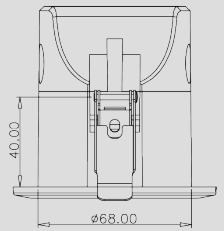

DIMENSION INSTALLATION

inSona

存在式感应器

EXISTENTIAL DETECTOR

inSona Bluebee ·

IP20

型号 MODEL	存在式微波探测器 (40开孔) IN-BLE-DCS-SEN	存在式微波探测器 (55开孔) IN-BLE-SENAC201	存在式微波探测器 (75开孔) IN-BLE-SENAC027
额定电压 RATED VOLTAGE	DC24V DC24v	220-240VAC 220-240VAC	220-240VAC 220-240VAC
空载功耗 NO LOAD POWER CONSUMPTION	<1W <1W	<1W <1W	<1W <1W
待机功耗 STANDBY POWER CONSUMPTION	≤1.5W ≤1.5W	≤1.5W ≤1.5W	≤1.5W ≤1.5W
开孔尺寸 DIMENSION	40mm 40mm	55mm 55mm	75mm 75mm
工作温度 WORKING TEMPERATURE	-10~+50°C -10~+50°C	0~+50°C 0~+50°C	-25~+50°C -25~+50°C
储存温度, 湿度 WORKING HUMIDITY	-20°C~+65°C -20°C~+65°C	-25°C~+80°C -25°C~+80°C	-35°C~+80°C -35°C~+80°C
感应范围 WIRELESS CONNECTION	可调节 ADJUSTABLE	可调节 ADJUSTABLE	可调节 ADJUSTABLE
产品尺寸 PRODUCT SIZE	Φ50x37mm Φ50x37mm	Φ65x57mm Φ65x57mm	Φ90x80mm Φ90x80mm

COLOR SELECTION

白色
WHITE

FUNCTION DESCRIPTION

本设备为解决传统智能家居中红外传感器对于短时间内位移较小或者小动作范围的探测不准备或者误报而设计, 通过设备内置呼吸探测模块与蓝牙2.4G模块相结合, 实现检测人体存在信号并应用于智慧灯光系统内, 用户可以通过APP对感应器进行控制, 对感应器进行感应距离、延时时间、环境照度进行设置和联动, 该设备支持直接与其他蓝牙设备在无网关情况下搭配使用。

THIS DEVICE IS DESIGNED TO SOLVE THE PROBLEM THAT THE INFRARED SENSOR IN THE TRADITIONAL SMART HOME IS UNPREPARED OR GIVES FALSE ALARM FOR THE DETECTION OF SMALL DISPLACEMENT OR SMALL MOVEMENT RANGE IN A SHORT TIME. BY COMBINING THE BUILT-IN BREATHING DETECTION MODULE OF THE DEVICE WITH THE BLUETOOTH 2.4G MODULE, IT CAN DETECT THE SIGNAL OF HUMAN BODY AND APPLY IT TO THE SMART LIGHTING SYSTEM. USERS CAN CONTROL THE SENSOR THROUGH APP, AND SET AND LINK THE SENSOR'S SENSING DISTANCE, DELAY TIME AND AMBIENT ILLUMINATION. THIS DEVICE SUPPORTS DIRECT USE WITH OTHER BLUETOOTH DEVICES WITHOUT GATEWAY.