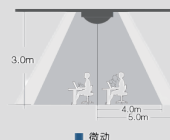

DIMENSION INSTALLATION

inSona

THERMAL MOVEMENT SENSOR

inSona Bluebee ·

红外感应器

IP20

型号 MODEL	移动式热移动传感器 (电池) IN-BLE-SENDC123A	热移动传感器 IN-BLE-SENDC3001
电源 POWER SUPPLY	CR123A CR123A	2AA BATTERIES 2AA BATTERIES
待机功耗 STANDBY POWER CONSUMPTION	≤15uA 小于等于15uA	<1W 小于1W
工作温度 WORKING TEMPERATURE	-10°C~+55°C -10°C~+55°C CENTIGRADE	0~32°C 0~32CENTIGRADE
感应范围 WIRELESS CONNECTION	可调节 ADJUSTABLE	可调节 ADJUSTABLE
产品尺寸 PRODUCT SIZE	Φ48.4x58.4mm Φ48.4x58.4mm	Φ105x35mm Φ105x35mm