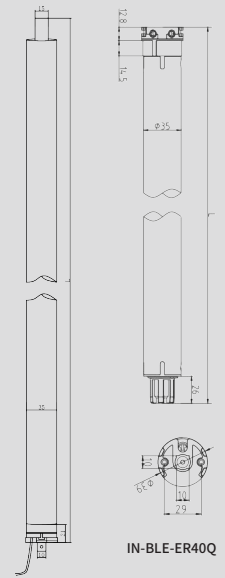

DIMENSION INSTALLATION

IN-BLE-ER40Q

IN-BLE-DM35

传动管

可搭配卷帘

可搭配罗马帘

可搭配蜂巢帘

可搭配百折帘