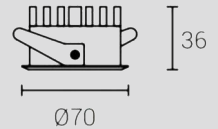

inSona

Wus矮款系列

LIGHTING DATA

inSona Bluebee · IP44

型号 MODEL	IN-BLE-PEG55	IN-BLE-PEG65	IN-BLE-PEG75	IN-BLE-PEG95
功率 POWER	5W	7W	9W	15W
开孔 OPENING	Φ55	Φ65	Φ75	Φ95
尺寸 SIZE	60*H38mm	70*H36mm	82*H40mm	102*H46mm
眩光值 GLARE VALUE	UGR<16	UGR<16	UGR<16	UGR<16
显色指数 CRI	Ra>92	Ra>92	Ra>92	Ra>92
光束角 BEAM ANGLE	15°/24°/38°	15°/24°/38°	15°/24°/38°	15°/24°/38°
光源类型 LIGHT SOURCE TYPE	双色温	双色温	双色温	双色温
色温 COLOR TEMPERATURE	2700K-6500K	2700K-6500K	2700K-6500K	2700K-6500K
光通量 LUMINOUS FLUX	255lm	425lm	680lm	850lm
寿命 LIFE	50000h	50000h	50000h	50000h
防护等级 PROTECTION	IP44	IP44	IP44	IP44

ACCESSORY SELECTION

OPTIONA

FUNCTION DESCRIPTION

inSona Wus 系列嵌入式矮款射灯，系列灯具均以高度矮、稳定、无频闪、深杯防眩。最高高度仅有 46mm，最矮只有 38mm。分别有Φ55mm、Φ65mm、Φ75mm、Φ95mm 开孔尺寸提供，灯具光束角从 15° 24° 38°，色温均为双色温 (2700K-6500K)，模块化可更换不同光学配件拉伸镜片、柔光镜片满足需求。适用于顶面天花预留空间矮的安装条件处安装。搭配 inSona 蓝牙智能调光驱动即可实现灯光场景联动。

INSONA WUS SERIES EMBEDDED SHORT SPOTLIGHTS, SERIES OF LAMPS ARE LOW, STABLE, NO STROBOSCOPIC, DEEP CUP ANTI GLARE. THE MAXIMUM HEIGHT IS ONLY 46MM AND THE MINIMUM IS ONLY 38MM. RESPECTIVELY Φ 55MM, Φ 65MM, Φ 75MM, Φ 95MM HOLE SIZE IS PROVIDED, THE LIGHT BEAM ANGLE OF THE LAMP IS FROM 15° 24° 38°, AND THE COLOR TEMPERATURE IS TWO-COLOR TEMPERATURE (2700K-6500K). DIFFERENT OPTICAL ACCESSORIES CAN BE REPLACED IN MODULARIZATION, AND THE STRETCHED LENS AND SOFT LENS CAN MEET THE REQUIREMENTS. IT IS SUITABLE FOR INSTALLATION WHERE THE RESERVED SPACE OF THE TOP CEILING IS LOW. COMBINED WITH INSONA BLUETOOTH INTELLIGENT DIMMING DRIVER, LIGHT SCENE LINKAGE CAN BE REALIZED.

DIMENSION INSTALLATION

Ø55mm

Ø65mm

Ø75mm

Ø95mm

15° 24° 38°