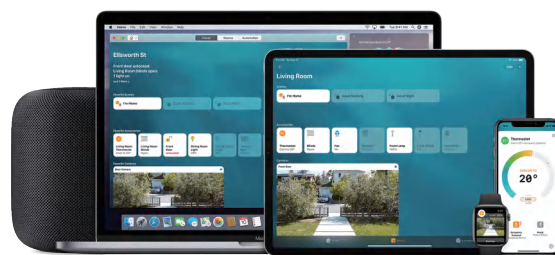

语音生态平台接入

DUEROS

HOMEKIT生态 VOICE ECOLOGICAL PLATFORM

全面兼容Homekit生态系统
打通智能生态配套类产品

FULLY COMPATIBLE WITH THE HOMEKIT ECOSYSTEM
OPEN UP INTELLIGENT ECOLOGICAL SUPPORTING PRODUCTS

家庭

SCIENTIFIC DATA

科学数据