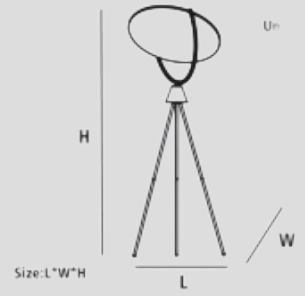

DIMENSION INSTALLATION

inSona

治愈光系列

LIGHTING DATA

inSona Bluebee ·

IP44

型号 MODEL	SUNTRO-CURE-STND-A
功率 POWER	40W
材质 MATERIAL	磨砂
尺寸 SIZE	900*900*H1900mm
厚度 THICKNESS	14mm
显色指数 CRI	Ra>95
光束角 BEAM ANGLE	180°
光源调节方向 LIGHT SOURCE TYPE	万向调节
色温 COLOR TEMPERATURE	1600-12000K
光通量 LUMINOUS FLUX	3000lm
安装方式 MODEL	落地/吊装

FUNCTION DESCRIPTION

inSona治愈光系列,采用inSona控制电源及特殊窄光谱,高质量光源,超接近纯日光,色温区间在1600k至12000k,对绿植、红色物体有着显著的照明效果,可控制480nm的波长,对人体褪黑素的分泌产生影响,该灯具已被广泛应用于医疗领域。活动底座,易于调整位置。既可作为环境灯,也可用作阅读灯。

INSONA HEALING LIGHT SERIES,USING INSONA CONTROL POWER SUPPLY AND SPECIAL NARROW SPECTRUM,HIGH-QUALITY LIGHT SOURCE,ULTRA-CLOSE TO PURE DAYLIGHT.THE COLOR TEMPERATURE IS IN THE RANGE OF 1600K TO 12000K.IT HAS A SIGNIFICANT LIGHTING EFFECT ON GREEN PLANTS AND RED OBJECTS,CAN CONTROL THE WAVELENGTH OF 480nm, AND HAS AN IMPACT ON THE SECRETION OF MELATONIN IN HUMAN BODY,THE LAMP HAS BEEN WIDELY USED IN THE MEDICAL FIELD.MOVABLE BASE FOR EASY POSITIONING.IT CAN BE USED AS BOTH AN AMBIENT LAMP AND A READING LAMP.