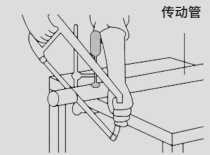

DIMENSION INSTALLATION

IN-BLE-ER40Q

IN-BLE-DM35

传动管

可搭配卷帘

可搭配罗马帘

可搭配蜂巢帘

可搭配百折帘