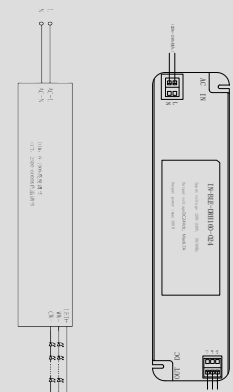

inSona

双色温恒压一体电源

DRIVING POWER SUPPLY

inSona Bluebee · IP20

型号 MODEL	IN-BLE-DRH075-024	IN-BLE-DRH150-024	IN-BLE-DRH160-024
输入电压 INPUT VOLTAGE	220-240Vac	220-240Vac	220-240Vac
输出电压 OUTPUT VOLTAGE	24Vdc	24Vdc	24Vdc
输出电流 OUTPUT CURRENT	0-3.125A	0-6.26A	0-6.7A
输出功率 OUTPUT RATING	≤75W	≤150W	≤160W
尺寸 MEASURE	360*42*30mm	360*42*30mm	245*61*30mm

FUNCTIONAL ADJUSTMENT

COLOR TEMPERATURE DIAGRAM

BRIGHTNESS CONTROL

FUNCTION DESCRIPTION

inSona 恒压一体式电源, 220V 输入, 支持单、双通道输出, 放置于空间狭长位置, 便于检修。主要应用 24V 低压恒压类灯带控制, 支持双色温灯带控制开闭、亮度调节、色温调节, 还具备亮度层级调节、渐变时长、暖白混合输出、支持昼夜节律功能。无需网关、无需网络, 通过 inSona 线上 APP 可深度调节灯具的亮度、色温, 支持经纬度算法、支持昼夜节律功能。

INSONA CONSTANT-VOLTAGE INTEGRATED POWER SUPPLY, 220V INPUT, SINGLE-CHANNEL AND DUAL-CHANNEL OUTPUT SUPPORT, WHICH IS PLACED IN A NARROW SPACE FOR EASY MAINTENANCE. IT IS MAINLY CONTROLLED BY 24V LOW-VOLTAGE AND CONSTANT-VOLTAGE LAMP STRIPS, AND SUPPORTS THE OPENING AND CLOSING OF DUAL-COLOR TEMPERATURE LAMP STRIPS, BRIGHTNESS LEVEL AND COLOR TEMPERATURE ADJUSTMENT. IT ALSO HAS THE FUNCTIONS OF BRIGHTNESS LEVEL ADJUSTMENT, GRADUAL CHANGE DURATION, WARM-WHITE MIXED OUTPUT AND CIRCADIAN RHYTHM SUPPORT. WITHOUT GATEWAY OR NETWORK, THE BRIGHTNESS AND COLOR TEMPERATURE OF THE LAMPS CAN BE DEEPLY ADJUSTED THROUGH INSONA ONLINE APP, WHICH SUPPORTS LATITUDE AND LONGITUDE ALGORITHM AND CIRCADIAN RHYTHM FUNCTION.