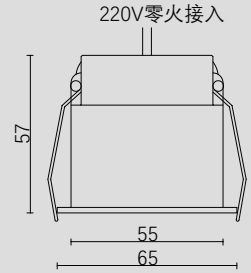

DIMENSION INSTALLATION

inSona

存在式感应器

EXISTENTIAL DETECTOR

inSona Bluebee ·

IP20

型号 MODEL	存在式微波探测器 (40开孔) IN-BLE-DCS-SEN	存在式微波探测器 (55开孔) IN-BLE-SENAC201	存在式微波探测器 (75开孔) IN-BLE-SENAC027
额定电压 RATED VOLTAGE	DC24V DC24v	220-240VAC 220-240VAC	220-240VAC 220-240VAC
空载功耗 NO LOAD POWER CONSUMPTION	<1W <1W	<1W <1W	<1W <1W
待机功耗 STANDBY POWER CONSUMPTION	≤1.5W ≤1.5W	≤1.5W ≤1.5W	≤1.5W ≤1.5W
开孔尺寸 DIMENSION	40mm 40mm	55mm 55mm	75mm 75mm
工作温度 WORKING TEMPERATURE	-10~+50°C -10~+50°C	0~+50°C 0~+50°C	-25~+50°C -25~+50°C
储存温度, 湿度 WORKING HUMIDITY	-20°C~+65°C -20°C~+65°C	-25°C~+80°C -25°C~+80°C	-35°C~+80°C -35°C~+80°C
感应范围 WIRELESS CONNECTION	可调节 ADJUSTABLE	可调节 ADJUSTABLE	可调节 ADJUSTABLE
产品尺寸 PRODUCT SIZE	Φ50x37mm Φ50x37mm	Φ65x57mm Φ65x57mm	Φ90x80mm Φ90x80mm

COLOR SELECTION

白色
WHITE

FUNCTION DESCRIPTION

本设备为解决传统智能家居中红外传感器对于短时间内位移较小或者小动作范围的探测不准备或者误报而设计, 通过设备内置呼吸探测模块与蓝牙2.4G模块相结合, 实现检测人体存在信号并应用于智慧灯光系统内, 用户可以通过APP对感应器进行控制, 对感应器进行感应距离、延时时间、环境照度进行设置和联动, 该设备支持直接与其他蓝牙设备在无网关情况下搭配使用。

THIS DEVICE IS DESIGNED TO SOLVE THE PROBLEM THAT THE INFRARED SENSOR IN THE TRADITIONAL SMART HOME IS UNPREPARED OR GIVES FALSE ALARM FOR THE DETECTION OF SMALL DISPLACEMENT OR SMALL MOVEMENT RANGE IN A SHORT TIME. BY COMBINING THE BUILT-IN BREATHING DETECTION MODULE OF THE DEVICE WITH THE BLUETOOTH 2.4G MODULE, IT CAN DETECT THE SIGNAL OF HUMAN BODY AND APPLY IT TO THE SMART LIGHTING SYSTEM. USERS CAN CONTROL THE SENSOR THROUGH APP, AND SET AND LINK THE SENSOR'S SENSING DISTANCE, DELAY TIME AND AMBIENT ILLUMINATION. THIS DEVICE SUPPORTS DIRECT USE WITH OTHER BLUETOOTH DEVICES WITHOUT GATEWAY.