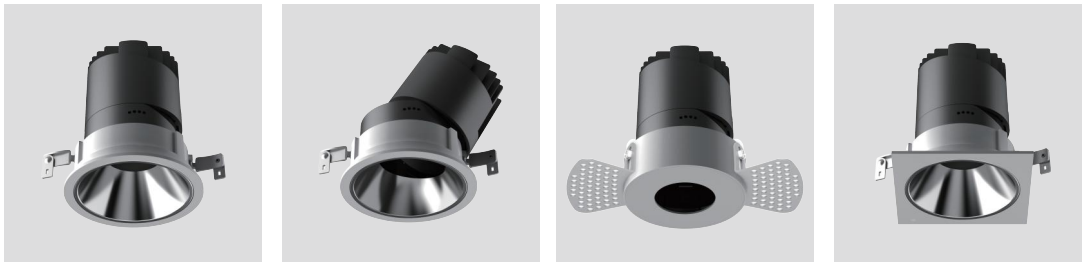

DIMENSION INSTALLATION

inSona

Wus95开孔系列

LIGHTING DATA

inSona Bluebee · IP44

型号 MODEL	IN-BLE-WusE95d	IN-BLE-WusE95s	IN-BLE-WusE95c
功率 POWER	20W	20W	12W
开孔 OPENING	Φ95	Φ95	Φ95
尺寸 SIZE	106*H119mm	106*H119mm	106*H119mm
眩光值 GLARE VALUE	UGR<19	UGR<19	UGR<19
显色指数 CRI	Ra>92	Ra>92	Ra>92
光束角 BEAM ANGLE	12°/15°/24°/36°/55°	12°/15°/24°/36°/55°	36°/55°
光源类型 LIGHT SOURCE TYPE	单色温	双色温	RGBCW
色温 COLOR TEMPERATURE	2700K/3000K/4000K/5000K	2700K-6500K	RGBCW
光通量 LUMINOUS FLUX	1023lm/1125lm/1176lm/1248lm	1468lm	1020lm
寿命 LIFE	50000h	50000h	50000h
防护等级 PROTECTION	IP44	IP44	IP44

ACCESSORY SELECTION

COLOR

OPTIONA

FUNCTION DESCRIPTION

inSona Wus 系列嵌入式射灯, 该系列灯具均以模块化设计、稳定、无频闪、深杯防眩。此类为Φ95mm 功率 20W 灯具, 适用于 3m 层高, 此款灯具开孔得到了不小的提升, 灯具光束角从 12°15°24°36°55°, 相同开孔规格, 所有光束角透镜配件都可替换, 从色温可分单色温 (2700K、3000K、4000K、5000K)、双色温 (2700K-6500K)、RGBCW 射灯, 模块化设计, 配备丰富配件反射罩 6 色可选, 可搭配圆形窄边、无边、方形窄边、无边。不同光学配件, 蜂窝网、拉伸镜片、清波片、柔光镜片满足不同用光需求。由于开孔达到 95mm, 此款灯具更使用别墅挑高空间或者商业照明空间, 来满足高空间的照明需求。搭配 inSona 蓝牙智能调光驱动即可实现灯光场景联动。