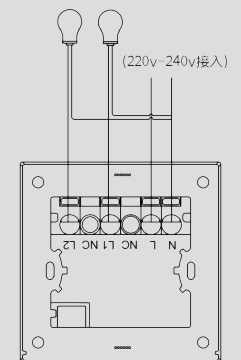

DIMENSION INSTALLATION

inSona

B3系列智能面板

CONTROL PANEL

inSona Bluebee · IP20

产品名称 |
PRODUCT NAME

B3系列面板
IN-BLE-B3-S4/S6

负载数量 |
NUMBER OF LOADS

2路/4路
2 CIRCUITS/4 CIRCUITS

最大负载功率 |
MAX LOAD POWER

单路 LED200W/阻性800W
ONE-WAYLED200W, RESISTANCE800W

输入电压范围 |
OUTPUT VOLTAGE RANGE

220-240V
220-240V

输入频率 |
INPUT FREQUENCY

50/60HZ
50/60HZ

布线方式 |
WIRING MODE

需要零火线
AC 220-240V

工作湿度 |
WORKING HUMIDITY

5-85%
5-85 PERCENT

工作温度 |
WORKING TEMPERATURE

-20~+50 °C
-20~+50 °C

储存温度, 湿度 |
WORKING HUMIDITY

-40~+80 °C
-40~+80 °C

无线连接 |
WIRELESS CONNECTION

BLUEBEE
BLUEBEE

通信距离 |
COMMUNICATION DISTANCE

8-16 米
8-16M

COLOR SELECTION

PC/金属

MATERIAL CLASSIFICATION

FUNCTION DESCRIPTION

B 系列智能控制面板, 做为 inSona 整套智能灯光系统的控制设备之一, 内置 inSona 蓝牙芯片, 以清晰简约的高颜值造型, 并与多种颜色, 搭配不同材质工艺, 方便融合进众多家装风格中。安装简单无需网络, 无需网关, 零火 220V 供电, 自带 4 路继电器负载输出, 提供刻字定制服务。按键方式配置自由选择, 面板自带背光, 支持点击与长按, 支持开闭、联动灯光场景二合一、窗帘等 inSona 系统内其他设备。

B SERIES INTELLIGENT CONTROL PANEL, AS ONE OF THE CONTROL DEVICES OF INSONA INTELLIGENT LIGHTING SYSTEM, BUILT-IN INSONA BLUETOOTH CHIP, WITH A CLEAR AND SIMPLE HIGH APPEARANCE LEVEL MODELING, AND A VARIETY OF COLORS, WITH DIFFERENT MATERIAL TECHNOLOGY, CONVENIENT INTEGRATION INTO MANY HOME DECORATION STYLES. SIMPLE INSTALLATION WITHOUT NETWORK, NO GATEWAY, ZERO FIRE 220V POWER SUPPLY, WITH 4 RELAY LOAD OUTPUT, PROVIDE LETTERING CUSTOMIZED SERVICE. YOU CAN CHOOSE THE KEY MODE FREELY. THE PANEL HAS A BACKLIGHT, WHICH SUPPORTS CLICKING AND LONG PRESSING, OPENING AND CLOSING, LINKAGE LIGHT SCENE IN ONE, CURTAINS AND OTHER DEVICES IN THE INSONA SYSTEM.