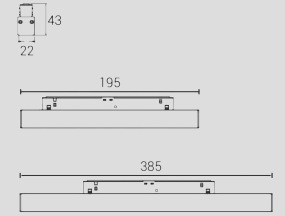

DIMENSION INSTALLATION

DIMENSION INSTALLATION

inSona

磁吸格栅灯

LIGHTING DATA

inSona Bluebee · IP20

型号 MODEL	IN-BLE-MSL-GS1	IN-BLE-MSL-GS2
功率 POWER	12W	24W
安装方式 INSTALLATION MODE	AAG20磁吸轨道	AAG20磁吸轨道
输入电压 INPUT VOLTAGE	48V	48V
尺寸 SIZE	195*22*43mm	385*22*43mm
眩光值 GLARE VALUE	UGR<19	UGR<19
显色指数 CRI	Ra>90	Ra>90
光束角 BEAM ANGLE	30°	30°
光源类型 LIGHT SOURCE TYPE	双色温	双色温
色温 COLOR TEMPERATURE	2700K-6500K	2700K-6500K
光通量 LUMINOUS FLUX	1875lm	2250lm
寿命 LIFE	50000h	50000h
防护等级 PROTECTION	IP20	IP20