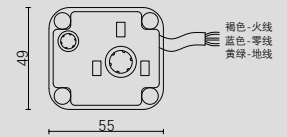

FUNCTION DESCRIPTION

inSona 蓝牙梦幻帘控制马达, 外观精致小巧, 可安装于极窄空间。内置 inSona 蓝牙芯片、无需网关、本地运行。适用于各种开合帘马达适用场合, 具有电子行程限位、内置接收功能+遇阻停止的功能、轻触启动功能、停电手拉、安全电压、静音等众多功能。通过蓝牙网络可进行马达的开启、关闭、停止、百分位行程控制等各种功能, 支持手持遥控器、面贴遥控器、蓝牙遥控器、App 控制等众多功能, 搭配 inSona 配套的产品, 可完美实现与灯光、场景面板、感应器的完美搭配使用。

INSONA BLUETOOTH DREAM CURTAIN CONTROL MOTOR, WITH A DELICATE AND COMPACT APPEARANCE, CAN BE INSTALLED IN EXTREMELY NARROW SPACES. BUILT IN INSONA BLUETOOTH CHIP, NO GATEWAY REQUIRED, AND RUNS LOCALLY. SUITABLE FOR VARIOUS OCCASIONS OF OPENING AND CLOSING CURTAIN MOTORS, IT HAS ELECTRONIC TRAVEL LIMIT, BUILT-IN RECEIVING FUNCTION+STOP FUNCTION WHEN ENCOUNTERING OBSTACLES, LIGHT TOUCH START FUNCTION, POWER OUTAGE HAND PULL, SAFETY VOLTAGE, MUTE AND MANY OTHER FUNCTIONS. THROUGH BLUETOOTH NETWORK, VARIOUS FUNCTIONS SUCH AS MOTOR ON/OFF, STOP, AND PERCENTILE TRAVEL CONTROL CAN BE PERFORMED. IT SUPPORTS VARIOUS FUNCTIONS SUCH AS HANDHELD REMOTE CONTROL, PATCH REMOTE CONTROL, BLUETOOTH REMOTE CONTROL, APP CONTROL, ETC. WHEN PAIRED WITH INSONA'S MATCHING PRODUCTS, IT CAN PERFECTLY MATCH WITH LIGHTING, SCENE PANELS, AND SENSORS.