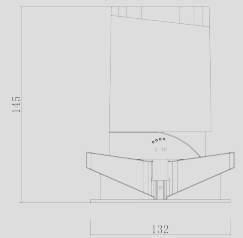

DIMENSION INSTALLATION