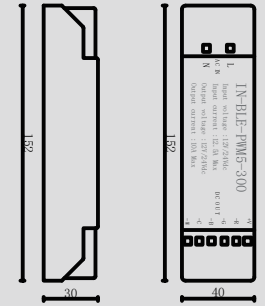

DIMENSION INSTALLATION