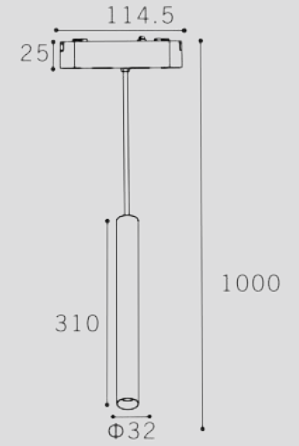

DIMENSION INSTALLATION

FUNCTION DESCRIPTION

inSona超薄磁吸吊灯系列,内置inSona蓝牙芯片,双色温灯具采用48V电源,多种照明模块可自由选择搭配,泛光,格栅,射灯各种模块可满足不同用光需求,如基础照明、重点照明、洗墙等,可通过inSona手机APP编辑灯光场景可深度调节灯具的亮度、色温(色温范围2700K-6500K),支持昼夜节律功能。

INSONA MAGNETIC SUCTION LAMP SERIES, BUILT-IN INSONA BLUETOOTH CHIP, DUAL-COLOR TEMPERATURE LAMPS ADOPT 48V POWER SUPPLY, A VARIETY OF LIGHTING MODULES CAN BE SELECTED AND MATCHED FREELY, FLOODLIGHT, GRILLE, SPOTLIGHTS, VARIOUS MODULES CAN MEET DIFFERENT LIGHTING REQUIREMENTS, SUCH AS BASIC LIGHTING, KEY LIGHTING, WALL WASHING, ETC. THE LIGHTING SCENE CAN BE EDITED BY INSONA MOBILE APP TO DEEPLY ADJUST THE BRIGHTNESS AND COLOR TEMPERATURE OF THE LAMP (COLOR TEMPERATURE RANGE 2700K-6500K), SUPPORTING CIRCADIAN RHYTHM FUNCTION.