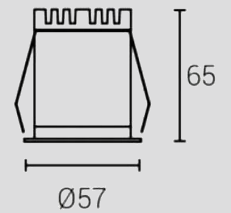

DIMENSION INSTALLATION