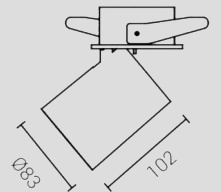

Φ65mm

Φ85mm