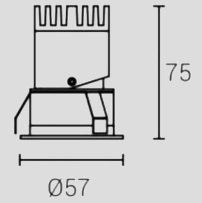

DIMENSION INSTALLATION

Ø40mm

Ø50mm

Ø60mm

inSona

Wus小孔系列

LIGHTING DATA

inSona Bluebee · IP44

型号 MODEL	IN-BLE-XS4012	IN-BLE-XS4013	IN-BLE-XS4014
功率 POWER	3W	5W	9W
开孔 OPENING	Φ40	Φ50	Φ60
尺寸 SIZE	45*H55mm	57*H75mm	69*H85mm
眩光值 GLARE VALUE	UGR<9	UGR<9	UGR<9
显色指数 CRI	Ra>90	Ra>90	Ra>90
光束角 BEAM ANGLE	15°/24°/40°	15°/24°/40°	15°/24°/40°
光源类型 LIGHT SOURCE TYPE	双色温	双色温	双色温
色温 COLOR TEMPERATURE	2700K-6500K	2700K-6500K	2700K-6500K
光通量 LUMINOUS FLUX	425lm	680lm	850lm
寿命 LIFE	50000h	50000h	50000h
防护等级 PROTECTION	IP44	IP44	IP44

ACCESSORY SELECTION

OPTIONA

FUNCTION DESCRIPTION

inSona Wus 系列嵌入式可调角层板灯，系列灯具体积小巧，稳定、无频闪、深杯防眩，25°可调角等特点。分别有Φ40mm、Φ50mm、Φ60mm 开孔尺寸提供，功率 3W、5W、9W 功率段。灯具光束角有 15°/24°/40°，灯具高度 55mm、75mm、85mm，色温均为双色温 (2700K-6500K)，模块化可更换不同光学配件拉伸镜片、柔光镜片满足需求。适用于需要开孔小，天花预留空间矮等特点的安装条件处。搭配 inSona 蓝牙智能调光驱动即可实现灯光场景联动。

INSONA WUS SERIES EMBEDDED ANGLE ADJUSTABLE LAMINATE LAMPS HAVE THE CHARACTERISTICS OF SMALL VOLUME, STABILITY, NO STROBOSCOPIC, DEEP CUP ANTI GLARE, 25° ADJUSTABLE ANGLE AND SO ON. RESPECTIVELY Φ 40MM、Φ 50MM、Φ 60MM OPENING SIZE, 3W, 5W AND 9W POWER SECTIONS. THE LIGHT BEAM ANGLE OF THE LAMP IS 15°/24°/40°，THE HEIGHT OF THE LAMP IS 55MM, 75MM AND 85MM, AND THE COLOR TEMPERATURE IS TWO-COLOR TEMPERATURE (2700K-6500K). DIFFERENT OPTICAL ACCESSORIES CAN BE REPLACED IN MODULARIZATION, AND THE STRETCHING LENS AND SOFT LIGHT LENS CAN MEET THE REQUIREMENTS. IT IS APPLICABLE TO THE INSTALLATION CONDITIONS WITH THE CHARACTERISTICS OF SMALL OPENING AND LOW CEILING RESERVED SPACE. COMBINED WITH INSONA BLUETOOTH INTELLIGENT DIMMING DRIVER, LIGHT SCENE LINKAGE CAN BE REALIZED.