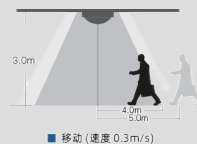

DIMENSION INSTALLATION

inSona

THERMAL MOVEMENT SENSOR

inSona Bluebee ·

红外感应器

IP20

型号 MODEL	移动式热移动传感器 (电池) IN-BLE-SENDC123A	热移动传感器 IN-BLE-SENDC3001
电源 POWER SUPPLY	CR123A CR123A	2AA BATTERIES 2AA BATTERIES
待机功耗 STANDBY POWER CONSUMPTION	≤15uA 小于等于15uA	<1W 小于1W
工作温度 WORKING TEMPERATURE	-10°C~+55°C -10°C~+55°C CENTIGRADE	0~32°C 0~32CENTIGRADE
感应范围 WIRELESS CONNECTION	可调节 ADJUSTABLE	可调节 ADJUSTABLE
产品尺寸 PRODUCT SIZE	Φ48.4x58.4mm Φ48.4x58.4mm	Φ105x35mm Φ105x35mm

COLOR SELECTION

FUNCTION DESCRIPTION

inSona 热移动吸顶传感器本设备应用于针对大范围人体位移移动的被动式红外吸顶探测器，该传感器内置蓝牙模组；设备需 5 号电池供电，吸顶安装。底部可设置红外感应灵敏度 25%、50%、75%、100%，自定义感应控制的灯具数量，通过 inSona 手机 app 可以设置触发间隔跟自动熄灭时间自定义，无需网关支持灯场景联动。

INSONA THERMAL MOBILE CEILING SENSOR THIS DEVICE IS APPLIED TO THE PASSIVE INFRARED CEILING DETECTOR FOR LARGE-SCALE HUMAN DISPLACEMENT AND MOVEMENT. THE SENSOR HAS A BUILT-IN BLUETOOTH MODULE; THE EQUIPMENT NEEDS NO. 5 BATTERY POWER SUPPLY AND CEILING INSTALLATION. THE INFRARED SENSING SENSITIVITY OF 25%, 50%, 75% AND 100% CAN BE SET AT THE BOTTOM. THE NUMBER OF LAMPS CONTROLLED BY SENSING CAN BE CUSTOMIZED. THE TRIGGER INTERVAL AND AUTOMATIC OFF TIME CAN BE CUSTOMIZED THROUGH THE INSONA MOBILE APP. THERE IS NO NEED FOR THE GATEWAY TO SUPPORT THE LINKAGE OF LAMP SCENES.