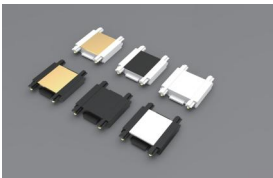

inSona

超薄磁吸轨道

LIGHTING DATA

inSona Bluebee ·

IP20

型号 MODEL	UT25
安装方式 INSTALLATION MODE	螺丝吸顶明装
输入电压 INPUT VOLTAGE	40-48V
尺寸 SIZE	5.5*25mm 1000/1500/2000mm

ACCESSORY

直通
STRAIGHT