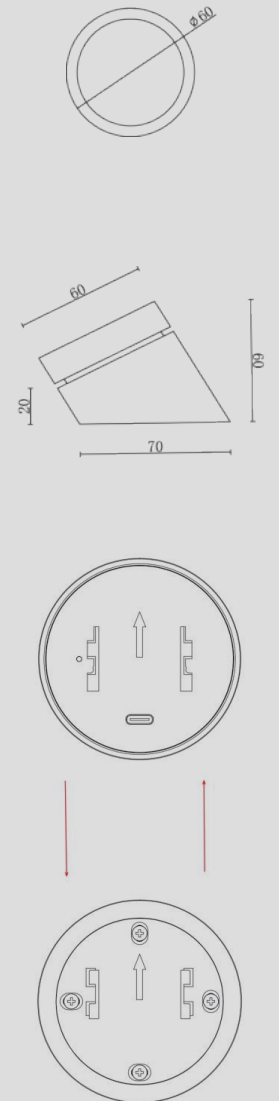

FUNCTION DESCRIPTION

inSona 智能灯光遥控器，外观简约、精致，大按键设计使用舒适，配备底座，多颜色选择。支持一键开关、按键切换亮度色温调节，旋转触摸调节亮度色温，预设 3 种场景模式，搭配 inSona 配套的产品，可完美实现与灯光、场景面板、感应器的搭配使用。

INSONA INTELLIGENT LIGHTING REMOTE CONTROL, SIMPLE AND EXQUISITE APPEARANCE, LARGE BUTTON DESIGN COMFORTABLE TO USE, EQUIPPED WITH A BASE, MULTI-COLOR SELECTION. SUPPORT ONE-BUTTON SWITCH, BUTTON SWITCHING BRIGHTNESS COLOR TEMPERATURE ADJUSTMENT, ROTATING TOUCH BRIGHTNESS COLOR TEMPERATURE ADJUSTMENT, PRESET 3 SCENE MODES, WITH INSONA MATCHING PRODUCTS, CAN PERFECTLY REALIZE THE USE OF LIGHTING, SCENE PANEL, SENSOR.