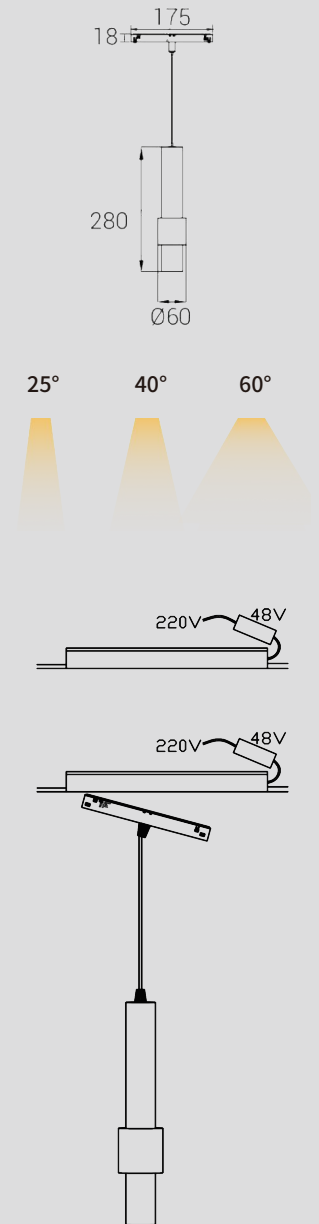

FUNCTION DESCRIPTION

inSona 磁吸灯系列, 内置inSona蓝牙芯片, 双色温灯具采用48V电源, 多种照明模块可自由选择搭配, 泛光, 格栅, 射灯各种模块可满足不同用光需求, 如基础照明、重点照明、洗墙等, 可通过inSona手机APP编辑灯光场景可深度调节灯具的亮度、色温(色温范围2700K-6500K), 支持昼夜节律功能。

INSONA MAGNETIC SUCTION LAMP SERIES, BUILT-IN INSONA BLUETOOTH CHIP, DUAL-COLOR TEMPERATURE LAMPS ADOPT 48V POWER SUPPLY, A VARIETY OF LIGHTING MODULES CAN BE SELECTED AND MATCHED FREELY, FLOODLIGHT, GRILLE, SPOTLIGHTS, VARIOUS MODULES CAN MEET DIFFERENT LIGHTING REQUIREMENTS, SUCH AS BASIC LIGHTING, KEY LIGHTING, WALL WASHING, ETC. THE LIGHTING SCENE CAN BE EDITED BY INSONA MOBILE APP TO DEEPLY ADJUST THE BRIGHTNESS AND COLOR TEMPERATURE OF THE LAMP (COLOR TEMPERATURE RANGE 2700K-6500K), SUPPORTING CIRCADIAN RHYTHM FUNCTION.