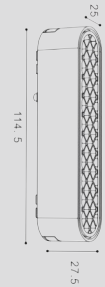

inSona

超薄防眩泛光灯

LIGHTING DATA

inSona Bluebee ·

IP20

型号 MODEL	UT25-AGR6	UT25-AGR12
功率 POWER	6W	12W
安装方式 INSTALLATION MODE	UT25超薄轨道	UT25超薄轨道
输入电压 INPUT VOLTAGE	40-48V	40-48V
尺寸 SIZE	114.5*27.5*25mm	222*27.5*25mm
眩光值 GLARE VALUE	UGR<19	UGR<19
显色指数 CRI	Ra>90	Ra>90
光束角 BEAM ANGLE	50°	50°
光源类型 LIGHT SOURCE TYPE	双色温	双色温
色温 COLOR TEMPERATURE	2700K-6500K	2700K-6500K
光通量 LUMINOUS FLUX	258lm	562lm
寿命 LIFE	50000h	50000h
防护等级 PROTECTION	IP20	IP20