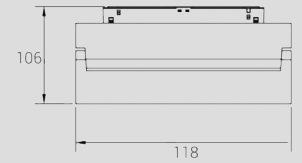

DIMENSION INSTALLATION

120°