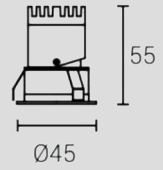

DIMENSION INSTALLATION