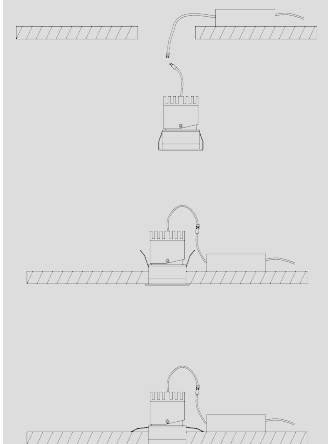

ACCESSORY SELECTION

OPTIONA

FUNCTION DESCRIPTION

inSona Wus 系列嵌入式可调角层板灯，系列灯具体积小巧，稳定、无频闪、深杯防眩，25°可调角等特点。分别有Φ40mm、Φ50mm、Φ60mm 开孔尺寸提供，功率 3W、5W、9W 功率段。灯具光束角有 15°/24°/40°，灯具高度 55mm、75mm、85mm，色温均为双色温 (2700K-6500K)，模块化可更换不同光学配件拉伸镜片、柔光镜片满足需求。适用于需要开孔小，天花预留空间矮等特点的安装条件处。搭配 inSona 蓝牙智能调光驱动即可实现灯光场景联动。

INSONA WUS SERIES EMBEDDED ANGLE ADJUSTABLE LAMINATE LAMPS HAVE THE CHARACTERISTICS OF SMALL VOLUME, STABILITY, NO STROBOSCOPIC, DEEP CUP ANTI GLARE, 25° ADJUSTABLE ANGLE AND SO ON. RESPECTIVELY Φ 40MM、Φ 50MM、Φ 60MM OPENING SIZE, 3W, 5W AND 9W POWER SECTIONS. THE LIGHT BEAM ANGLE OF THE LAMP IS 15°/24°/40°，THE HEIGHT OF THE LAMP IS 55MM, 75MM AND 85MM, AND THE COLOR TEMPERATURE IS TWO-COLOR TEMPERATURE (2700K-6500K). DIFFERENT OPTICAL ACCESSORIES CAN BE REPLACED IN MODULARIZATION, AND THE STRETCHING LENS AND SOFT LIGHT LENS CAN MEET THE REQUIREMENTS. IT IS APPLICABLE TO THE INSTALLATION CONDITIONS WITH THE CHARACTERISTICS OF SMALL OPENING AND LOW CEILING RESERVED SPACE. COMBINED WITH INSONA BLUETOOTH INTELLIGENT DIMMING DRIVER, LIGHT SCENE LINKAGE CAN BE REALIZED.