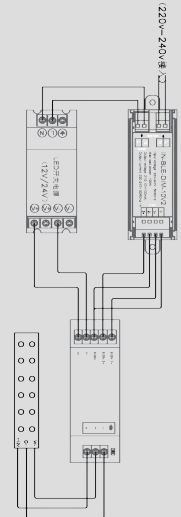

DIMENSION INSTALLATION