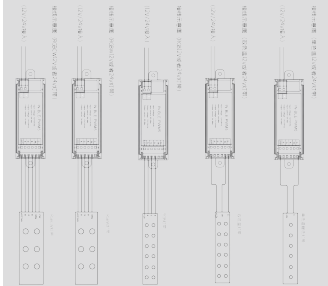

FUNCTIONAL ADJUSTMENT

COLOR TEMPERATURE DIAGRAM

BRIGHTNESS CONTROL

RGB-RGBW-RGCW

FUNCTION DESCRIPTION

IN-BLE-PWM5 是一款恒压类灯带控制器, 支持单色温、双色温、RGB、RGBW以及RGCW灯带的开闭控制、亮度调节、色温调节。还具备亮度层级调节、渐变时长、支持RGB混色与冷暖混合输出。无需网关、无需网络, 通过inSona线上APP可深度调节灯具的亮度、色温, 支持昼夜节律功能。

IN-BLE-PWM5 IS A CONSTANT PRESSURE TYPE LAMP BELT CONTROLLER, SUPPORTING MONOCHROME TEMPERATURE, DUAL COLOR TEMPERATURE, RGB, RGBW AND RGCW LAMP BELT ON/OFF CONTROL, BRIGHTNESS ADJUSTMENT, COLOR TEMPERATURE ADJUSTMENT. ALSO HAS BRIGHTNESS LEVEL ADJUSTMENT, GRADIENT LENGTH, SUPPORT RGB COLOR MIXING AND WARM AND COLD MIXED OUTPUT. NO GATEWAY, NO NETWORK, THE LUMINANCE AND COLOR TEMPERATURE OF THE LUMINARIES CAN BE DEEPLY ADJUSTED THROUGH INSONA ONLINE APP, AND THE CIRCADIAN RHYTHM FUNCTION IS SUPPORTED.