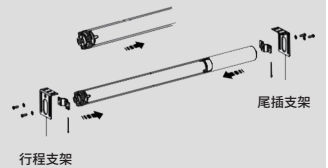

DIMENSION INSTALLATION

IN-BLE-ER40Q

IN-BLE-DM35

传动管

可搭配卷帘

可搭配罗马帘

可搭配蜂巢帘

可搭配百折帘