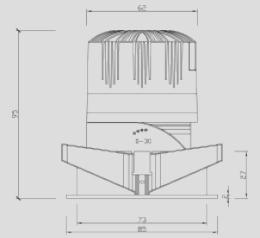

DIMENSION INSTALLATION

inSona

自然光系列

LIGHTING DATA

inSona Bluebee · IP44

型号 MODEL	SUNTTRO-NATR-SPOT-A	SUNTTRO-NATR-STRP-A
功率 POWER	12W	9W/M
开孔 OPENING	Φ75	/
尺寸 SIZE	85*H95mm	12*H5000mm
眩光值 GLARE VALUE	UGR<19	UGR<19
显色指数 CRI	Ra>97	Ra>97
光束角 BEAM ANGLE	10°/15°/24°/36°/50°	120°
光源类型 LIGHT SOURCE TYPE	双色温	双色温
色温 COLOR TEMPERATURE	2700K-6500K	1800K-5000K
光通量 LUMINOUS FLUX	956lm	720lm/m
寿命 LIFE	50000h	50000h
防护等级 PROTECTION	IP44	IP44