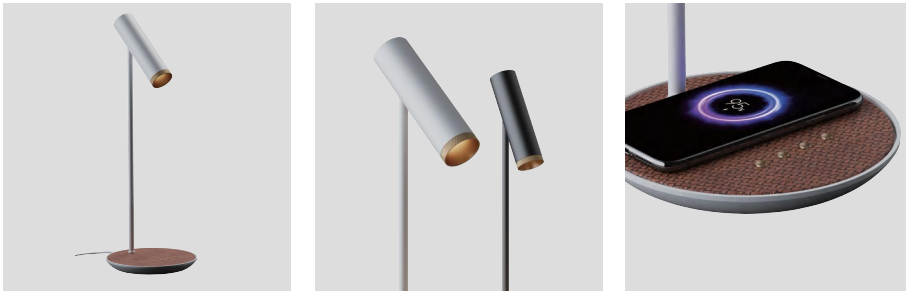

DIMENSION INSTALLATION

inSona

享悦台灯

LIGHTING DATA

inSona Bluebee · IP20

型号 MODEL	享悦S-one
功率 POWER	24W (光源10W+无线充电MAX14W)
额定电压 RATED VOLTAGE	DC12v
尺寸 SIZE	Φ165*480mm
控制方式 CONTROL MODE	手势 蓝牙 按键 App控制
无线充电 WIRELESS CHARGING	14W Max
光源类型 LIGHT SOURCE TYPE	单色温
色温 COLOR TEMPERATURE	3000K
光束角 BEAM ANGLE	36°
寿命 LIFE	20000h
防护等级 PROTECTION	IP20

FUNCTION DESCRIPTION

inSona+ING联名款智能台灯。24W功率光源，配备MAX14W无线充电功能，内置inSona蓝牙芯片，无需网关、无需网络、本地使用。可实现手势与无线方式控制，自带4键按键，自由编辑场景与inSona智能灯光系统进行联动，有效减少卧室面板数量，集颜值、实用一身的实力派单品。

INSONA +ING CO-BRANDED INTELLIGENT LAMP. 24W POWER LIGHT SOURCE, 14W MAX WIRELESS CHARGING FUNCTION, BUILT-IN INSONA BLUETOOTH CHIP, NO GATEWAY, NO NETWORK, LOCAL USE. GESTURES AND WIRELESS CONTROL CAN BE REALIZED, WITH 4 KEYS, FREE EDITING SCENE AND INSONA INTELLIGENT LIGHTING SYSTEM LINKAGE, EFFECTIVELY REDUCE THE NUMBER OF BEDROOM PANELS. IT IS A BEAUTIFUL AND FUNCTIONAL PRODUCT.