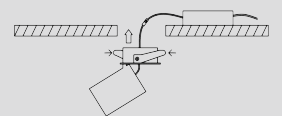

DIMENSION INSTALLATION

inSona

拉伸射灯

LIGHTING DATA

inSona Bluebee · IP44

型号 MODEL	IN-BLE-LSR45	IN-BLE-LSR65	IN-BLE-LSR85
功率 POWER	6W	12W	25W
安装方式 INSTALLATION MODE	Φ45	Φ65	Φ85
尺寸 SIZE	38*69mm	63*83mm	83*102mm
眩光值 GLARE VALUE	UGR<19	UGR<19	UGR<19
显色指数 CRI	Ra>92	Ra>92	Ra>92
光束角 BEAM ANGLE	12° /24° /38°	12° /24° /38°	12° /24° /38°
光源类型 LIGHT SOURCE TYPE	双色温	双色温	双色温
色温 COLOR TEMPERATURE	2700K-6500K	2700K-6500K	2700K-6500K
光通量 LUMINOUS FLUX	570lm	1140lm	2375lm
寿命 LIFE	50000h	50000h	50000h
防护等级 PROTECTION	IP44	IP44	IP44

ACCESSORY SELECTION

OPTIONA

FUNCTION DESCRIPTION

嵌入式可伸缩射灯,采用嵌入式安装方式,分别有Φ45mm、Φ65mm、Φ85mm 三种开孔规格相对应的功率 6W、12W、25W,均为双色温(2700K-6500K)灯具,光束角分别 12°24°38°区分,模块化可更换不同光学配件拉伸镜片、柔光镜片满足需求。应用于有天花吊顶的空间需定点重点照明的区域。搭配 inSona 蓝牙智能调光驱动即可实现灯光场景联动。

EMBEDDED RETRACTABLE SPOTLIGHTS, EMBEDDED INSTALLATION MODE, RESPECTIVELY HAVE Φ 45MM, Φ 65MM, Φ 85MM THREE KINDS OF OPENING SPECIFICATIONS CORRESPONDING POWER 6W, 12W, 25W, ARE DOUBLE COLOR TEMPERATURE (2700K-6500K) LAMPS, BEAM ANGLE ARE 12°24°38°, RESPECTIVELY. MODULAR CAN REPLACE DIFFERENT OPTICAL ACCESSORIES STRETCH LENS, SOFT LENS TO MEET THE NEEDS. IT IS USED IN THE SPACE WITH CEILING CEILING WHERE THE KEY LIGHTING IS NEEDED. WITH INSONA BLUETOOTH INTELLIGENT DIMMING DRIVE, LIGHTING SCENE LINKAGE CAN BE REALIZED.

Φ45mm

Φ65mm

Φ85mm