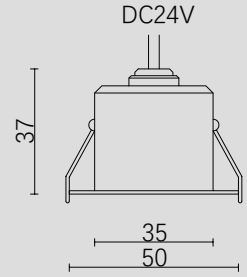

DIMENSION INSTALLATION

inSona

存在式感应器

EXISTENTIAL DETECTOR

inSona Bluebee ·

IP20

型号 MODEL	存在式微波探测器 (40开孔) IN-BLE-DCS-SEN	存在式微波探测器 (55开孔) IN-BLE-SENAC201	存在式微波探测器 (75开孔) IN-BLE-SENAC027
额定电压 RATED VOLTAGE	DC24V DC24v	220-240VAC 220-240VAC	220-240VAC 220-240VAC
空载功耗 NO LOAD POWER CONSUMPTION	<1W <1W	<1W <1W	<1W <1W
待机功耗 STANDBY POWER CONSUMPTION	≤1.5W ≤1.5W	≤1.5W ≤1.5W	≤1.5W ≤1.5W
开孔尺寸 DIMENSION	40mm 40mm	55mm 55mm	75mm 75mm
工作温度 WORKING TEMPERATURE	-10~+50°C -10~+50°C	0~+50°C 0~+50°C	-25~+50°C -25~+50°C
储存温度, 湿度 WORKING HUMIDITY	-20°C~+65°C -20°C~+65°C	-25°C~+80°C -25°C~+80°C	-35°C~+80°C -35°C~+80°C
感应范围 WIRELESS CONNECTION	可调节 ADJUSTABLE	可调节 ADJUSTABLE	可调节 ADJUSTABLE
产品尺寸 PRODUCT SIZE	Φ50x37mm Φ50x37mm	Φ65x57mm Φ65x57mm	Φ90x80mm Φ90x80mm

COLOR SELECTION

白色
WHITE

FUNCTION DESCRIPTION

本设备为解决传统智能家居中红外传感器对于短时间内位移较小或者小动作范围的探测不准备或者误报而设计, 通过设备内置呼吸探测模块与蓝牙2.4G模块相结合, 实现检测人体存在信号并应用于智慧灯光系统内, 用户可以通过APP对感应器进行控制, 对感应器进行感应距离、延时时间、环境照度进行设置和联动, 该设备支持直接与其他蓝牙设备在无网关情况下搭配使用。

THIS DEVICE IS DESIGNED TO SOLVE THE PROBLEM THAT THE INFRARED SENSOR IN THE TRADITIONAL SMART HOME IS UNPREPARED OR GIVES FALSE ALARM FOR THE DETECTION OF SMALL DISPLACEMENT OR SMALL MOVEMENT RANGE IN A SHORT TIME. BY COMBINING THE BUILT-IN BREATHING DETECTION MODULE OF THE DEVICE WITH THE BLUETOOTH 2.4G MODULE, IT CAN DETECT THE SIGNAL OF HUMAN BODY AND APPLY IT TO THE SMART LIGHTING SYSTEM. USERS CAN CONTROL THE SENSOR THROUGH APP, AND SET AND LINK THE SENSOR'S SENSING DISTANCE, DELAY TIME AND AMBIENT ILLUMINATION. THIS DEVICE SUPPORTS DIRECT USE WITH OTHER BLUETOOTH DEVICES WITHOUT GATEWAY.