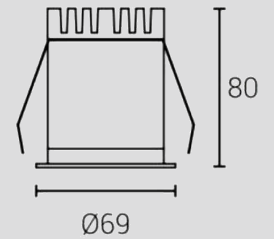

DIMENSION INSTALLATION