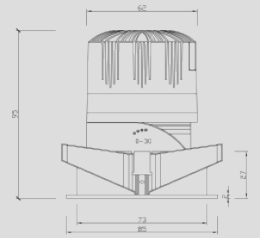

DIMENSION INSTALLATION

inSona

治愈光系列

LIGHTING DATA

	inSona Bluebee ·	IP44
型号 MODEL	SUNTTRO-CURE-SPOT-A	IN-BLE-Wus2106-A5
功率 POWER	12W	12W
开孔 OPENING	Φ75	Φ75
尺寸 SIZE	85*H95mm	85*H95mm
眩光值 GLARE VALUE	UGR<19	UGR<19
显色指数 CRI	Ra>90	Ra>95
光束角 BEAM ANGLE	10°/15°/24°/36°/50°	36°/50°
光源类型 LIGHT SOURCE TYPE	双色温	RGBCW
色温 COLOR TEMPERATURE	2200K-6500K	1000K-10000K
光通量 LUMINOUS FLUX	902lm	1020lm
寿命 LIFE	50000h	50000h
防护等级 PROTECTION	IP44	IP44

ACCESSORY SELECTION

COLOR

OPTIONA

FUNCTION DESCRIPTION

inSona Wus系列嵌入式射灯, 该系列灯具均以模块化设计、稳定、无频闪、深杯防眩。75mm开孔, 12W功率, 可调光束角(10°/15°/24°/36°/50°), 单色温(2700K、3000K、4000K、5000K)/双色温(2700K-6000K)/RGBCW调光调色。透镜配件可替换, 反射罩6色可选, 可搭配圆形窄边、方形窄边、无边; 光学配件自由搭配, 蜂窝网、拉伸镜片、清波片、柔光镜片, 满足不同用光需求。适用顶面大角度主照明、小角度重点照明, 彰显无主灯设计的简约风格。配合inSona蓝牙芯片调光驱动, 实现开闭控制、明暗调节, 与其他inSona产品联动组成灯光场景。

INSONA WUS SERIES EMBEDDED SPOTLIGHTS ARE MODULAR, STABLE, STROBOSCOPIC AND ANTI-GLARE WITH DEEP CUPS. 75MM OPEN HOLE, 12W POWER, ADJUSTABLE BEAM ANGLE (10°/15°/24°/36°/50°), MONOCHROMATIC TEMPERATURE (2700K, 3000K, 4000K, 5000K)/ DUAL COLOR TEMPERATURE (2700K-6000K)/RGBCW DIMMING AND TONING. LENS ACCESSORIES CAN BE REPLACED, REFLECTOR COVER 6 COLORS OPTIONAL, CAN BE MATCHED WITH ROUND NARROW EDGE, SQUARE NARROW EDGE, BOUNDLESS; FREE OPTICAL ACCESSORIES, HONEYCOMB MESH, STRETCH LENS, CLEAR PLATE, SOFT LIGHT LENS, TO MEET DIFFERENT LIGHTING NEEDS. IT IS SUITABLE FOR LARGE-ANGLE MAIN LIGHTING AND SMALL-ANGLE KEY LIGHTING ON THE TOP SURFACE TO HIGHLIGHT THE SIMPLE STYLE OF DESIGN WITHOUT MAIN LIGHTING. COOPERATE WITH INSONA BLUETOOTH CHIP TO ADJUST THE DRIVE AND DRIVE, REALIZE ON/OFF CONTROL AND LIGHT AND SHADE ADJUSTMENT, AND COMBINE WITH OTHER INSONA PRODUCTS TO FORM LIGHTING SCENES.