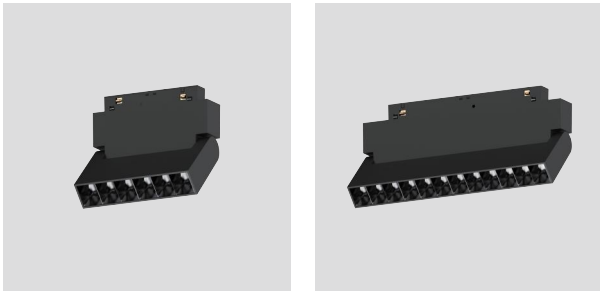

DIMENSION INSTALLATION

120°

inSona

磁吸拐角格栅灯

LIGHTING DATA

inSona Bluebee · IP20

型号 MODEL	IN-BLE-MSL-GJ1	IN-BLE-MSL-GJ2
功率 POWER	6W	12W
安装方式 INSTALLATION MODE	AAG20磁吸轨道	AAG20磁吸轨道
输入电压 INPUT VOLTAGE	48V	48V
尺寸 SIZE	118*22*106mm	230*22*106mm
眩光值 GLARE VALUE	UGR<19	UGR<19
显色指数 CRI	Ra>90	Ra>90
光束角 BEAM ANGLE	120°	120°
光源类型 LIGHT SOURCE TYPE	双色温	双色温
色温 COLOR TEMPERATURE	2700K-6500K	2700K-6500K
光通量 LUMINOUS FLUX	1380lm	1500lm
寿命 LIFE	50000h	50000h
防护等级 PROTECTION	IP20	IP20

FUNCTION DESCRIPTION

inSona 磁吸灯系列, 内置inSona蓝牙芯片, 双色温灯具采用48V电源, 多种照明模块可自由选择搭配, 泛光, 格栅, 射灯各种模块可满足不用光需求, 如基础照明、重点照明、洗墙等, 可通过inSona手机APP编辑灯光场景可深度调节灯具的亮度、色温(色温范围2700K-6500K), 支持昼夜节律功能。

INSONA MAGNETIC SUCTION LAMP SERIES, BUILT-IN INSONA BLUETOOTH CHIP, DUAL-COLOR TEMPERATURE LAMPS ADOPT 48V POWER SUPPLY, A VARIETY OF LIGHTING MODULES CAN BE SELECTED AND MATCHED FREELY, FLOODLIGHT, GRILLE, SPOTLIGHTS, VARIOUS MODULES CAN MEET DIFFERENT LIGHTING REQUIREMENTS, SUCH AS BASIC LIGHTING, KEY LIGHTING, WALL WASHING, ETC. THE LIGHTING SCENE CAN BE EDITED BY INSONA MOBILE APP TO DEEPLY ADJUST THE BRIGHTNESS AND COLOR TEMPERATURE OF THE LAMP (COLOR TEMPERATURE RANGE 2700K-6500K), SUPPORTING CIRCADIAN RHYTHM FUNCTION.