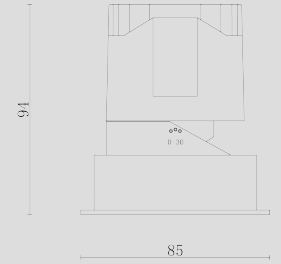

FUNCTION DESCRIPTION

inSona 朗日灯具套装, 该灯具均以模块化设计、稳定、无频闪、深杯防眩。75mm 开孔, 12W 功率, 可调光束角 (15°/24°/36°), 单色温 (2700K、3000K、4000K、5000K)/ 双色温 (2700K-6500K) 满足不同用光需求。适用顶面大角度主照明、小角度重点照明, 彰显无主灯设计的简约风格。配合 inSona 蓝牙芯片调光驱动, 实现开闭控制、明暗调节, 与其他 inSona 产品联动组成灯光场景。

THE INSONA LANGRI LUMINAIRE SET FEATURES MODULAR DESIGN, STABILITY, NO FLICKER, AND DEEP CUP ANTI GLARE. 75MM APERTURE, 12W POWER, ADJUSTABLE BEAM ANGLE (15°/24°/36°), MONOCHROMATIC TEMPERATURE (2700K, 3000K, 4000K, 5000K)/DUAL COLOR TEMPERATURE (2700K-6500K) TO MEET DIFFERENT LIGHTING NEEDS. SUITABLE FOR LARGE ANGLE MAIN LIGHTING AND SMALL ANGLE KEY LIGHTING ON THE TOP SURFACE, SHOWCASING A MINIMALIST STYLE WITHOUT MAIN LIGHTING DESIGN. COOPERATE WITH INSONA BLUETOOTH CHIP DIMMING DRIVER TO ACHIEVE OPEN CLOSE CONTROL, LIGHT AND DARK ADJUSTMENT, AND COLLABORATE WITH OTHER INSONA PRODUCTS TO FORM A LIGHTING SCENE.