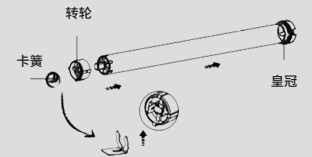

DIMENSION INSTALLATION

IN-BLE-ER40Q

IN-BLE-DM35

传动管

可搭配卷帘

可搭配罗马帘

可搭配蜂巢帘

可搭配百折帘