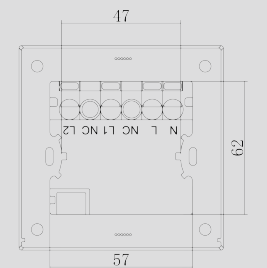

DIMENSION INSTALLATION

inSona

B3系列智能面板

CONTROL PANEL

inSona Bluebee · IP20

产品名称 |
PRODUCT NAME

B3系列面板
IN-BLE-B3-S4/S6

负载数量 |
NUMBER OF LOADS

2路/4路
2 CIRCUITS/4 CIRCUITS

最大负载功率 |
MAX LOAD POWER

单路 LED200W/阻性800W
ONE-WAYLED200W, RESISTANCE800W

输入电压范围 |
OUTPUT VOLTAGE RANGE

220-240V
220-240V

输入频率 |
INPUT FREQUENCY

50/60HZ
50/60HZ

布线方式 |
WIRING MODE

需要零火线
AC 220-240V

工作湿度 |
WORKING HUMIDITY

5-85%
5-85 PERCENT

工作温度 |
WORKING TEMPERATURE

-20~+50 °C
-20~+50 °C

储存温度, 湿度 |
WORKING HUMIDITY

-40~+80 °C
-40~+80 °C

无线连接 |
WIRELESS CONNECTION

BLUEBEE
BLUEBEE

通信距离 |
COMMUNICATION DISTANCE

8-16 米
8-16M

COLOR SELECTION

PC/金属

MATERIAL CLASSIFICATION

FUNCTION DESCRIPTION

B 系列智能控制面板, 做为 inSona 整套智能灯光系统的控制设备之一, 内置 inSona 蓝牙芯片, 以清晰简约的高颜值造型, 并与多种颜色, 搭配不同材质工艺, 方便融合进众多家装风格中。安装简单无需网络, 无需网关, 零火 220V 供电, 自带 4 路继电器负载输出, 提供刻字定制服务。按键方式配置自由选择, 面板自带背光, 支持点击与长按, 支持开闭、联动灯光场景二合一、窗帘等 inSona 系统内其他设备。

B SERIES INTELLIGENT CONTROL PANEL, AS ONE OF THE CONTROL DEVICES OF INSONA INTELLIGENT LIGHTING SYSTEM, BUILT-IN INSONA BLUETOOTH CHIP, WITH A CLEAR AND SIMPLE HIGH APPEARANCE LEVEL MODELING, AND A VARIETY OF COLORS, WITH DIFFERENT MATERIAL TECHNOLOGY, CONVENIENT INTEGRATION INTO MANY HOME DECORATION STYLES. SIMPLE INSTALLATION WITHOUT NETWORK, NO GATEWAY, ZERO FIRE 220V POWER SUPPLY, WITH 4 RELAY LOAD OUTPUT, PROVIDE LETTERING CUSTOMIZED SERVICE. YOU CAN CHOOSE THE KEY MODE FREELY. THE PANEL HAS A BACKLIGHT, WHICH SUPPORTS CLICKING AND LONG PRESSING, OPENING AND CLOSING, LINKAGE LIGHT SCENE IN ONE, CURTAINS AND OTHER DEVICES IN THE INSONA SYSTEM.