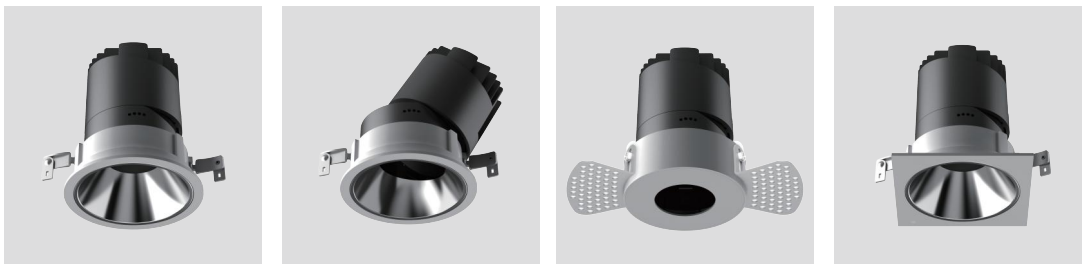

DIMENSION INSTALLATION

inSona

Wus120开孔系列

LIGHTING DATA

inSona Bluebee · IP44

型号 MODEL	IN-BLE-WusE120d	IN-BLE-WusE120s	IN-BLE-WusE120c
功率 POWER	30W	30W	12W
开孔 OPENING	Φ120	Φ120	Φ120
尺寸 SIZE	132*H145mm	132*H145mm	132*H145mm
眩光值 GLARE VALUE	UGR<19	UGR<19	UGR<19
显色指数 CRI	Ra>92	Ra>92	Ra>92
光束角 BEAM ANGLE	12°/15°/24°/36°/55°	12°/15°/24°/36°/55°	36°/55°
光源类型 LIGHT SOURCE TYPE	单色温	双色温	RGBCW
色温 COLOR TEMPERATURE	2700K/3000K/4000K/5000K	2700K-6500K	RGBCW
光通量 LUMINOUS FLUX	1502lm/1652lm/1727lm/1832lm	2023lm	1020lm
寿命 LIFE	50000h	50000h	50000h
防护等级 PROTECTION	IP44	IP44	IP44

15° 24° 36°

ACCESSORY SELECTION

COLOR

OPTIONA

FUNCTION DESCRIPTION

inSona Wus 系列嵌入式射灯, 该系列灯具均以模块化设计、稳定、无频闪、深杯防眩。此类为Φ120mm 功率30W 灯具, 延续Φ95mm 灯具光束角从 12° 15° 24° 36° 55°, 也分别有单色温 (2700K、3000K、4000K、5000K)、双色温 (2700K-6500K)、RGBCW 射灯三款, 模块化设计可搭配圆形窄边、无边、方形窄边、无边。不同光学配件, 蜂窝网、拉伸镜片、清波片、柔光镜片满足不同用光需求。Φ120mm 基本上都会应用于大型商业、酒店、写字楼等大厅高度相当于要高好多, 这种高空间下我们选择角度时通常以小角度, 来满足基础的照明需求。搭配 inSona 蓝牙智能调光驱动即可实现灯光场景联动。