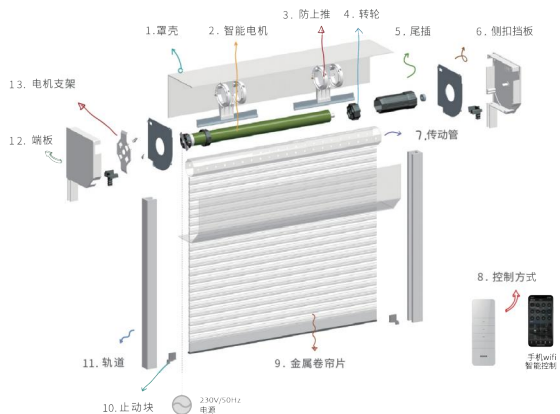

MOTOR STRUCTURE

- Residence 住宅
- Commercial Plaza 商业广场
- Smart Apartment 房地产