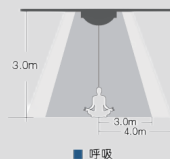

DIMENSION INSTALLATION

inSona

THERMAL MOVEMENT SENSOR

inSona Bluebee ·

红外感应器

IP20

型号 MODEL	移动式热移动传感器 (电池) IN-BLE-SENDC123A	热移动传感器 IN-BLE-SENDC3001
电源 POWER SUPPLY	CR123A CR123A	2AA BATTERIES 2AA BATTERIES
待机功耗 STANDBY POWER CONSUMPTION	≤15uA 小于等于15uA	<1W 小于1W
工作温度 WORKING TEMPERATURE	-10°C~+55°C -10°C~+55°C CENTIGRADE	0~32°C 0~32CENTIGRADE
感应范围 WIRELESS CONNECTION	可调节 ADJUSTABLE	可调节 ADJUSTABLE
产品尺寸 PRODUCT SIZE	Φ48.4x58.4mm Φ48.4x58.4mm	Φ105x35mm Φ105x35mm

COLOR SELECTION

FUNCTION DESCRIPTION

inSona 热移动吸顶传感器本设备应用于针对大范围人体位移移动的被动式红外吸顶探测器，该传感器内置蓝牙模组；设备需 5 号电池供电，吸顶安装。底部可设置红外感应灵敏度 25%、50%、75%、100%，自定义感应控制的灯具数量，通过 inSona 手机 app 可以设置触发间隔跟自动熄灭时间自定义，无需网关支持灯场景联动。

INSONA THERMAL MOBILE CEILING SENSOR THIS DEVICE IS APPLIED TO THE PASSIVE INFRARED CEILING DETECTOR FOR LARGE-SCALE HUMAN DISPLACEMENT AND MOVEMENT. THE SENSOR HAS A BUILT-IN BLUETOOTH MODULE; THE EQUIPMENT NEEDS NO. 5 BATTERY POWER SUPPLY AND CEILING INSTALLATION. THE INFRARED SENSING SENSITIVITY OF 25%, 50%, 75% AND 100% CAN BE SET AT THE BOTTOM. THE NUMBER OF LAMPS CONTROLLED BY SENSING CAN BE CUSTOMIZED. THE TRIGGER INTERVAL AND AUTOMATIC OFF TIME CAN BE CUSTOMIZED THROUGH THE INSONA MOBILE APP. THERE IS NO NEED FOR THE GATEWAY TO SUPPORT THE LINKAGE OF LAMP SCENES.