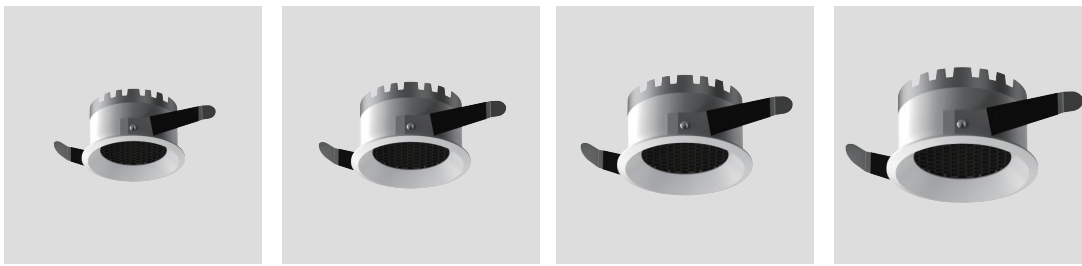

inSona

Wus矮款系列

LIGHTING DATA

inSona Bluebee · IP44

型号 MODEL	IN-BLE-PEG55	IN-BLE-PEG65	IN-BLE-PEG75	IN-BLE-PEG95
功率 POWER	5W	7W	9W	15W
开孔 OPENING	Φ55	Φ65	Φ75	Φ95
尺寸 SIZE	60*H38mm	70*H36mm	82*H40mm	102*H46mm
眩光值 GLARE VALUE	UGR<16	UGR<16	UGR<16	UGR<16
显色指数 CRI	Ra>92	Ra>92	Ra>92	Ra>92
光束角 BEAM ANGLE	15°/24°/38°	15°/24°/38°	15°/24°/38°	15°/24°/38°
光源类型 LIGHT SOURCE TYPE	双色温	双色温	双色温	双色温
色温 COLOR TEMPERATURE	2700K-6500K	2700K-6500K	2700K-6500K	2700K-6500K
光通量 LUMINOUS FLUX	255lm	425lm	680lm	850lm
寿命 LIFE	50000h	50000h	50000h	50000h
防护等级 PROTECTION	IP44	IP44	IP44	IP44

ACCESSORY SELECTION

OPTIONA

FUNCTION DESCRIPTION

inSona Wus 系列嵌入式矮款射灯，系列灯具均以高度矮、稳定、无频闪、深杯防眩。最高高度仅有 46mm，最矮只有 38mm。分别有Φ55mm、Φ65mm、Φ75mm、Φ95mm 开孔尺寸提供，灯具光束角从 15° 24° 38°，色温均为双色温 (2700K-6500K)，模块化可更换不同光学配件拉伸镜片、柔光镜片满足需求。适用于顶面天花预留空间矮的安装条件处安装。搭配 inSona 蓝牙智能调光驱动即可实现灯光场景联动。

INSONA WUS SERIES EMBEDDED SHORT SPOTLIGHTS, SERIES OF LAMPS ARE LOW, STABLE, NO STROBOSCOPIC, DEEP CUP ANTI GLARE. THE MAXIMUM HEIGHT IS ONLY 46MM AND THE MINIMUM IS ONLY 38MM. RESPECTIVELY Φ 55MM, Φ 65MM, Φ 75MM, Φ 95MM HOLE SIZE IS PROVIDED, THE LIGHT BEAM ANGLE OF THE LAMP IS FROM 15° 24° 38°, AND THE COLOR TEMPERATURE IS TWO-COLOR TEMPERATURE (2700K-6500K). DIFFERENT OPTICAL ACCESSORIES CAN BE REPLACED IN MODULARIZATION, AND THE STRETCHED LENS AND SOFT LENS CAN MEET THE REQUIREMENTS. IT IS SUITABLE FOR INSTALLATION WHERE THE RESERVED SPACE OF THE TOP CEILING IS LOW. COMBINED WITH INSONA BLUETOOTH INTELLIGENT DIMMING DRIVER, LIGHT SCENE LINKAGE CAN BE REALIZED.

DIMENSION INSTALLATION

Ø55mm

Ø65mm

Ø75mm

Ø95mm

15° 24° 38°