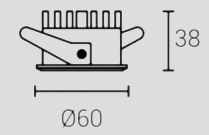

DIMENSION INSTALLATION