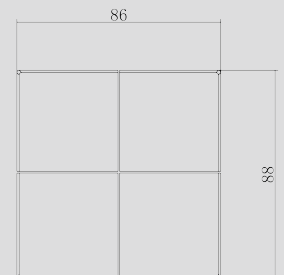

DIMENSION INSTALLATION

inSona

B3系列智能面板

CONTROL PANEL

inSona Bluebee · IP20

产品名称 |
PRODUCT NAME

B3系列面板
IN-BLE-B3-S4/S6

负载数量 |
NUMBER OF LOADS

2路/4路
2 CIRCUITS/4 CIRCUITS

最大负载功率 |
MAX LOAD POWER

单路 LED200W/阻性800W
ONE-WAYLED200W, RESISTANCE800W

输入电压范围 |
OUTPUT VOLTAGE RANGE

220-240V
220-240V

输入频率 |
INPUT FREQUENCY

50/60HZ
50/60HZ

布线方式 |
WIRING MODE

需要零火线
AC 220-240V

工作湿度 |
WORKING HUMIDITY

5-85%
5-85 PERCENT

工作温度 |
WORKING TEMPERATURE

-20~+50 °C
-20~+50 °C

储存温度, 湿度 |
WORKING HUMIDITY

-40~+80 °C
-40~+80 °C

无线连接 |
WIRELESS CONNECTION

BLUEBEE
BLUEBEE

通信距离 |
COMMUNICATION DISTANCE

8-16 米
8-16M

COLOR SELECTION

PC/金属

MATERIAL CLASSIFICATION

FUNCTION DESCRIPTION

B 系列智能控制面板, 做为 inSona 整套智能灯光系统的控制设备之一, 内置 inSona 蓝牙芯片, 以清晰简约的高颜值造型, 并与多种颜色, 搭配不同材质工艺, 方便融合进众多家装风格中。安装简单无需网络, 无需网关, 零火 220V 供电, 自带 4 路继电器负载输出, 提供刻字定制服务。按键方式配置自由选择, 面板自带背光, 支持点击与长按, 支持开闭、联动灯光场景二合一、窗帘等 inSona 系统内其他设备。

B SERIES INTELLIGENT CONTROL PANEL, AS ONE OF THE CONTROL DEVICES OF INSONA INTELLIGENT LIGHTING SYSTEM, BUILT-IN INSONA BLUETOOTH CHIP, WITH A CLEAR AND SIMPLE HIGH APPEARANCE LEVEL MODELING, AND A VARIETY OF COLORS, WITH DIFFERENT MATERIAL TECHNOLOGY, CONVENIENT INTEGRATION INTO MANY HOME DECORATION STYLES. SIMPLE INSTALLATION WITHOUT NETWORK, NO GATEWAY, ZERO FIRE 220V POWER SUPPLY, WITH 4 RELAY LOAD OUTPUT, PROVIDE LETTERING CUSTOMIZED SERVICE. YOU CAN CHOOSE THE KEY MODE FREELY. THE PANEL HAS A BACKLIGHT, WHICH SUPPORTS CLICKING AND LONG PRESSING, OPENING AND CLOSING, LINKAGE LIGHT SCENE IN ONE, CURTAINS AND OTHER DEVICES IN THE INSONA SYSTEM.