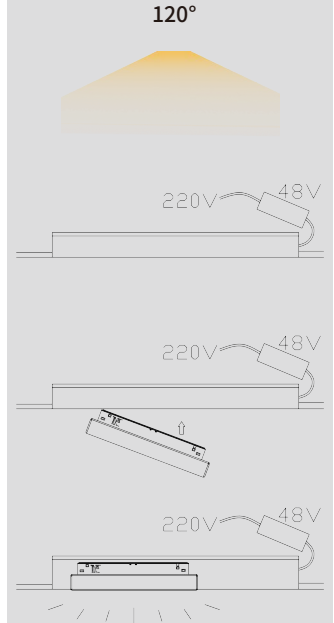

DIMENSION INSTALLATION

inSona

磁吸泛光灯

LIGHTING DATA

inSona Bluebee · IP20

型号 MODEL	IN-BLE-MSL-FG1	IN-BLE-MSL-FG2
功率 POWER	12W	24W
安装方式 INSTALLATION MODE	AAG20磁吸轨道	AAG20磁吸轨道
输入电压 INPUT VOLTAGE	48V	48V
尺寸 SIZE	303*22*43mm	603*22*43mm
眩光值 GLARE VALUE	UGR<19	UGR<19
显色指数 CRI	Ra>90	Ra>90
光束角 BEAM ANGLE	120°	120°
光源类型 LIGHT SOURCE TYPE	双色温	双色温
色温 COLOR TEMPERATURE	2700K-6500K	2700K-6500K
光通量 LUMINOUS FLUX	1380lm	1500lm
寿命 LIFE	50000h	50000h
防护等级 PROTECTION	IP20	IP20