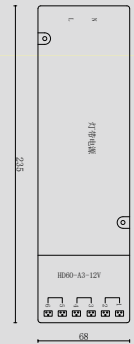

inSona

柜内灯带控制器

DRIVING POWER SUPPLY

inSona Bluebee ·

IP20

型号 MODEL	HD60-A2-12V	HD60-A3-12V
输入电压 INPUT VOLTAGE	220-240Vac	220-240Vac
输出电压 OUTPUT VOLTAGE	12Vdc	12Vdc
输出电流 OUTPUT CURRENT	3AMax	3AMax
输出通道 OUTPUT CHANNEL	单色6路	双色3路
输出功率 OUTPUT RATING	≤60W	≤60W
尺寸 MEASURE	235*68*17mm	235*68*17mm

FUNCTIONAL ADJUSTMENT

COLOR TEMPERATURE DIAGRAM

BRIGHTNESS CONTROL

FUNCTION DESCRIPTION

inSona 灯带分线控制器，220V 输入，支持单、双通道输出，放置于柜内隐蔽处，便于检修。用于柜内极窄照明灯带，支持双色温灯带控制开闭、亮度调节、色温调节，还具备亮度层级调节、渐变时长、暖白混合输出、支持昼夜节律功能。无需网关、无需网络，通过 inSona 线上 APP 可深度调节灯具的亮度、色温，支持经纬度算法、支持昼夜节律功能。

INSONA LIGHT WITH BRANCHING CONTROLLER, 220V INPUT, SUPPORTING SINGLE AND DUAL CHANNEL OUTPUT, PLACED IN A CONCEALED PLACE INSIDE THE CABINET FOR EASY MAINTENANCE. IT IS USED FOR THE EXTREMELY NARROW LIGHTING STRIP IN THE CABINET. IT SUPPORTS DUAL COLOR TEMPERATURE LIGHT STRIP CONTROL ON/OFF, BRIGHTNESS ADJUSTMENT, COLOR TEMPERATURE ADJUSTMENT, BRIGHTNESS LEVEL ADJUSTMENT, GRADUAL CHANGE DURATION, WARM WHITE MIXED OUTPUT, AND CIRCADIAN RHYTHM FUNCTION. WITHOUT GATEWAY AND NETWORK, THE BRIGHTNESS AND COLOR TEMPERATURE OF LAMPS CAN BE ADJUSTED IN DEPTH THROUGH INSONA ONLINE APP, WHICH SUPPORTS LONGITUDE AND LATITUDE ALGORITHM AND CIRCADIAN RHYTHM FUNCTION.