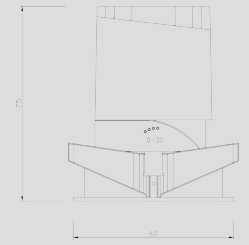

DIMENSION INSTALLATION

inSona

Wus55开孔系列

LIGHTING DATA

inSona Bluebee · IP44

型号 MODEL	IN-BLE-WusE55d	IN-BLE-WusE55s
功率 POWER	6W	6W
开孔 OPENING	Φ55	Φ55
尺寸 SIZE	60*H75mm	60*H75mm
眩光值 GLARE VALUE	UGR<19	UGR<19
显色指数 CRI	Ra>92	Ra>92
光束角 BEAM ANGLE	10°/15°/24°/36°	10°/15°/24°/36°
光源类型 LIGHT SOURCE TYPE	单色温	双色温
色温 COLOR TEMPERATURE	2700K/3000K/4000K/5000K	2700K-6500K
光通量 LUMINOUS FLUX	308lm/338lm/354lm/376lm	398lm
寿命 LIFE	50000h	50000h
防护等级 PROTECTION	IP44	IP44